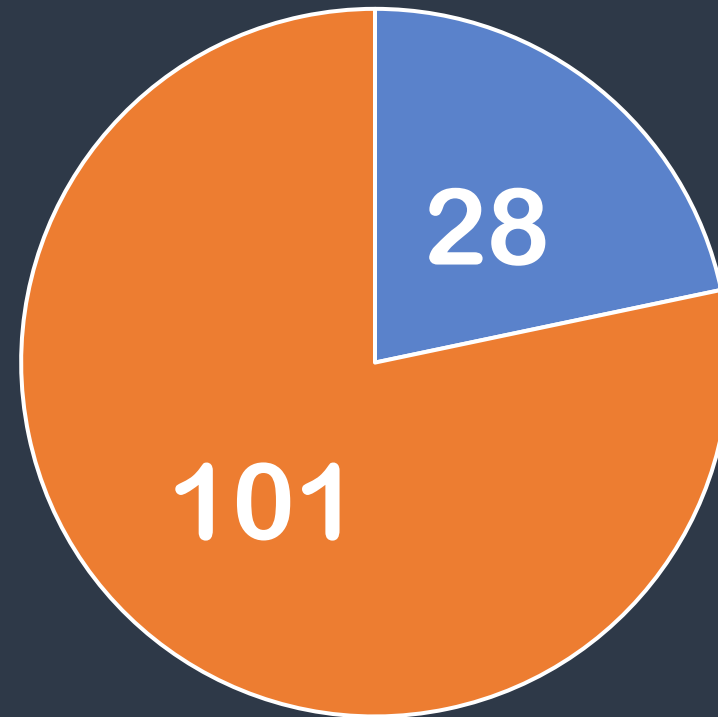

DATA PEGAWAI KPU PROVINSI & KPU KABUPATEN/KOTA SE PROVINSI BANTEN

Per Tanggal 5 Agustus 2020

261 TOTAL PEGAWAI KPU SE PROVINSI BANTEN

■ PNS/CPNS ■ NON PNS ■ T. PEND UKUNG

URAIAN JUMLAH PEGAWAI SE PROVINSI BANTEN

129 TOTAL PEGAWAI PNS KPU SE PROVINSI BANTEN

■ DPK ■ ORGANIK

REKAP PEGAWAI NEGERI SIPIL (DPK & ORGANIK) KPU PROVINSI DAN KPU KABUPATEN/KOTA

JUMLAH PEJABAT TINGGI PRATAMA, ADMINISTRATOR, PENGAWAS DAN STAF KPU SE PROVINSI BANTEN