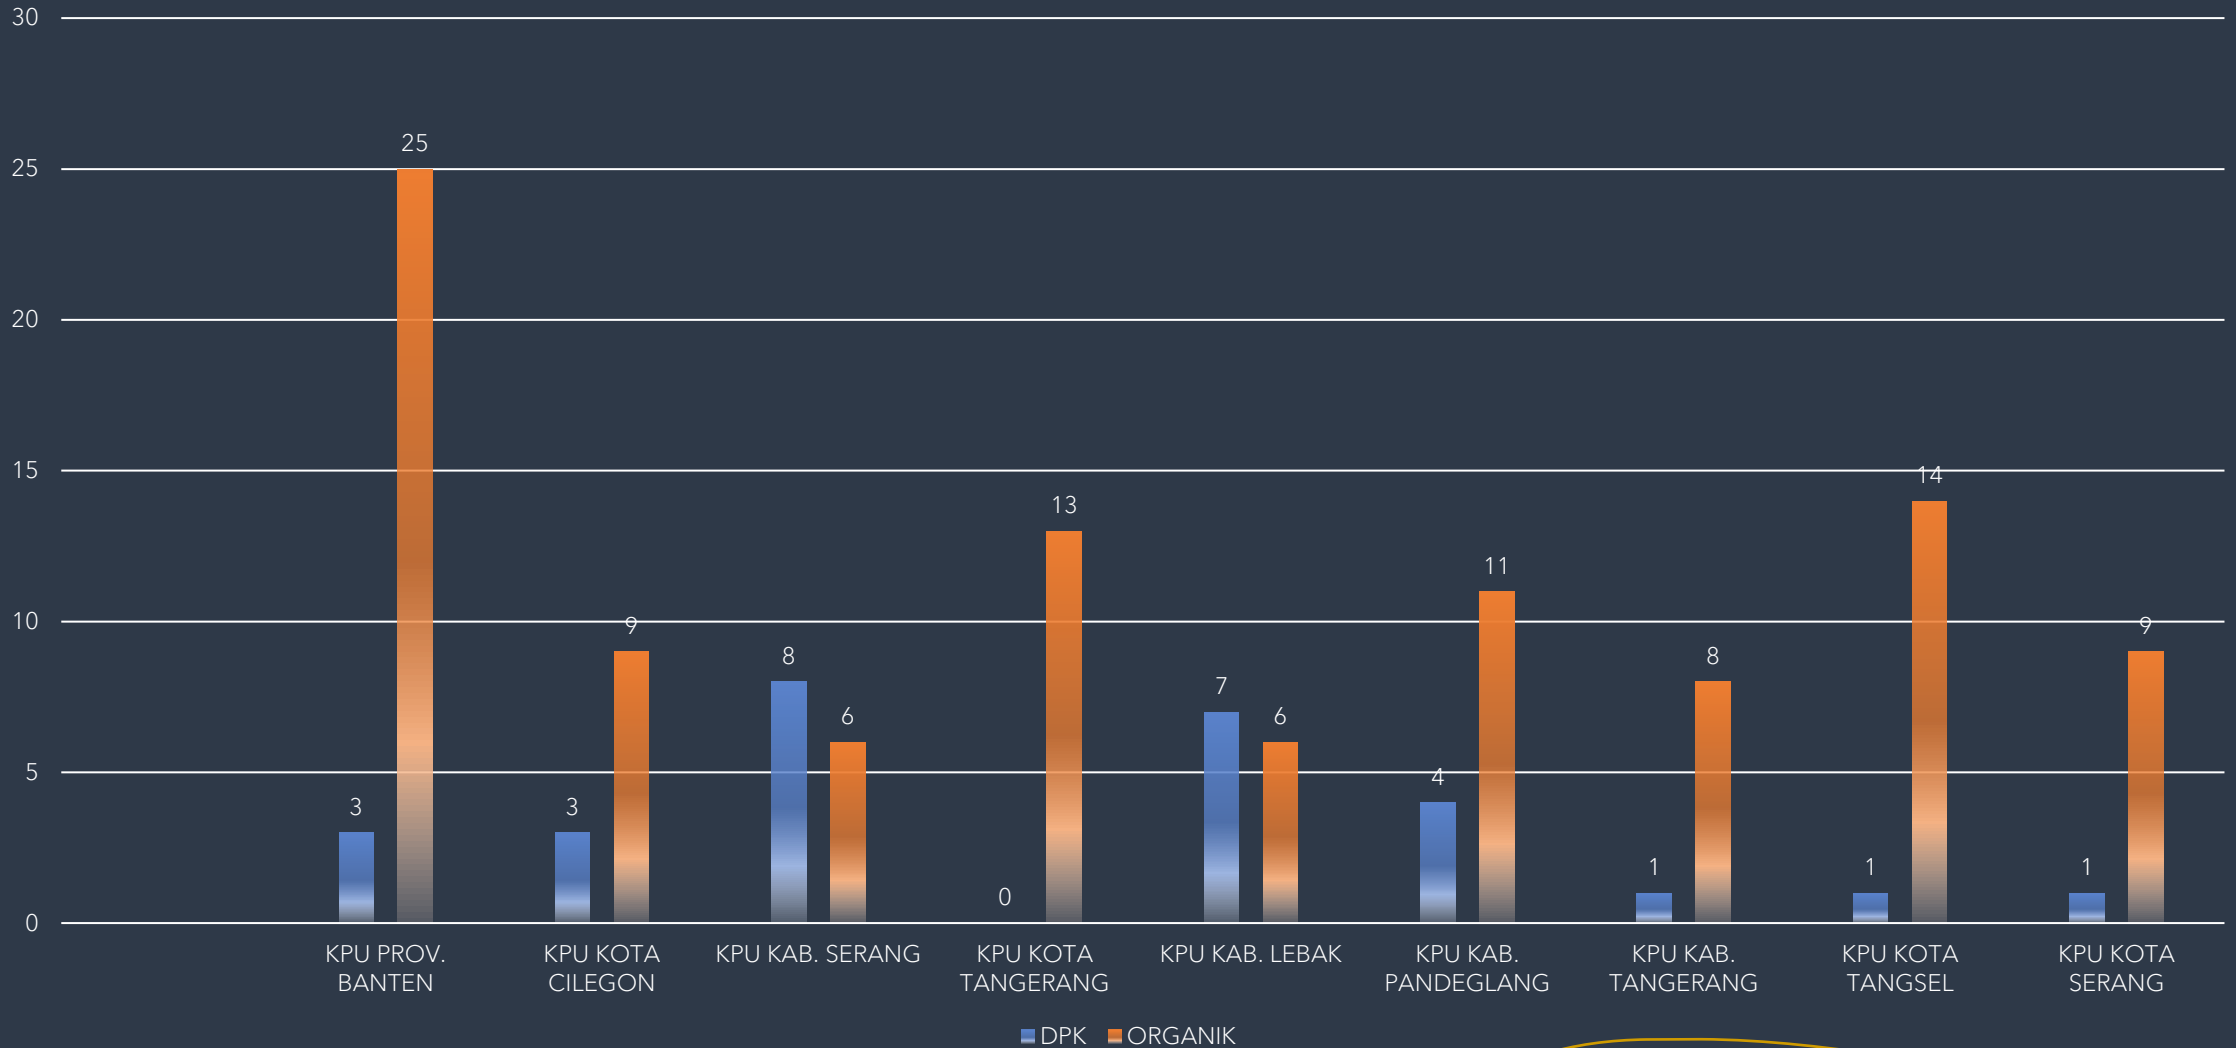

DATA PEGAWAI KPU PROVINSI & KPU KABUPATEN/KOTA SE PROVINSI BANTEN

Per Tanggal 5 Agustus 2020

261 TOTAL PEGAWAI KPU SE PROVINSI BANTEN

■ PNS/CPNS ■ NON PNS ■ T. PEND UKUNG

URAIAN JUMLAH PEGAWAI SE PROVINSI BANTEN

129 TOTAL PEGAWAI PNS KPU SE PROVINSI BANTEN

■ DPK ■ ORGANIK

REKAP PEGAWAI NEGERI SIPIL (DPK & ORGANIK) KPU PROVINSI DAN KPU KABUPATEN/KOTA

JUMLAH PEJABAT TINGGI PRATAMA, ADMINISTRATOR, PENGAWAS DAN STAF KPU SE PROVINSI BANTEN