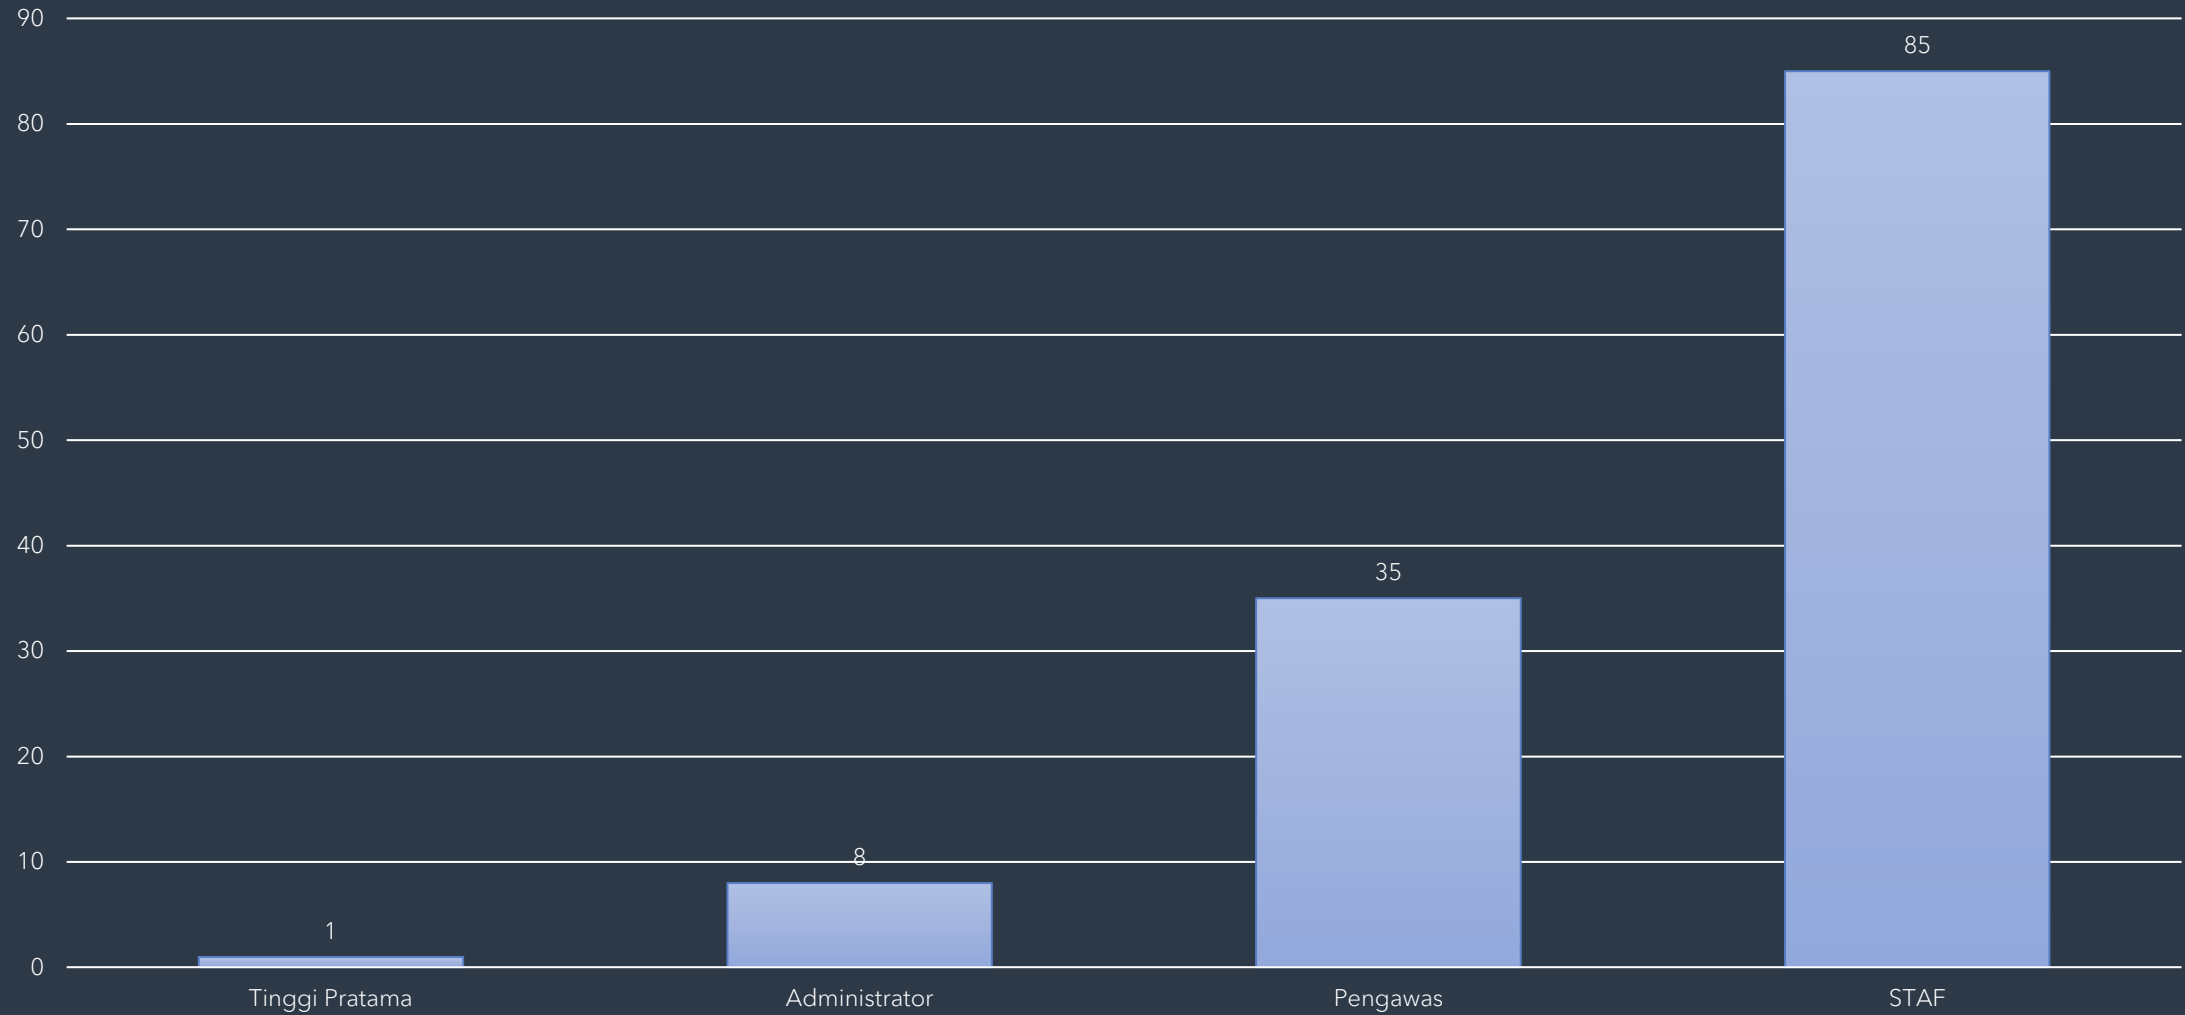

129 TOTAL PEGAWAI PNS KPU SE PROVINSI BANTEN

■ DPK ■ ORGANIK

REKAP PEGAWAI NEGERI SIPIL (DPK & ORGANIK) KPU PROVINSI DAN KPU KABUPATEN/KOTA

JUMLAH PEJABAT TINGGI PRATAMA, ADMINISTRATOR, PENGAWAS DAN STAF KPU SE PROVINSI BANTEN