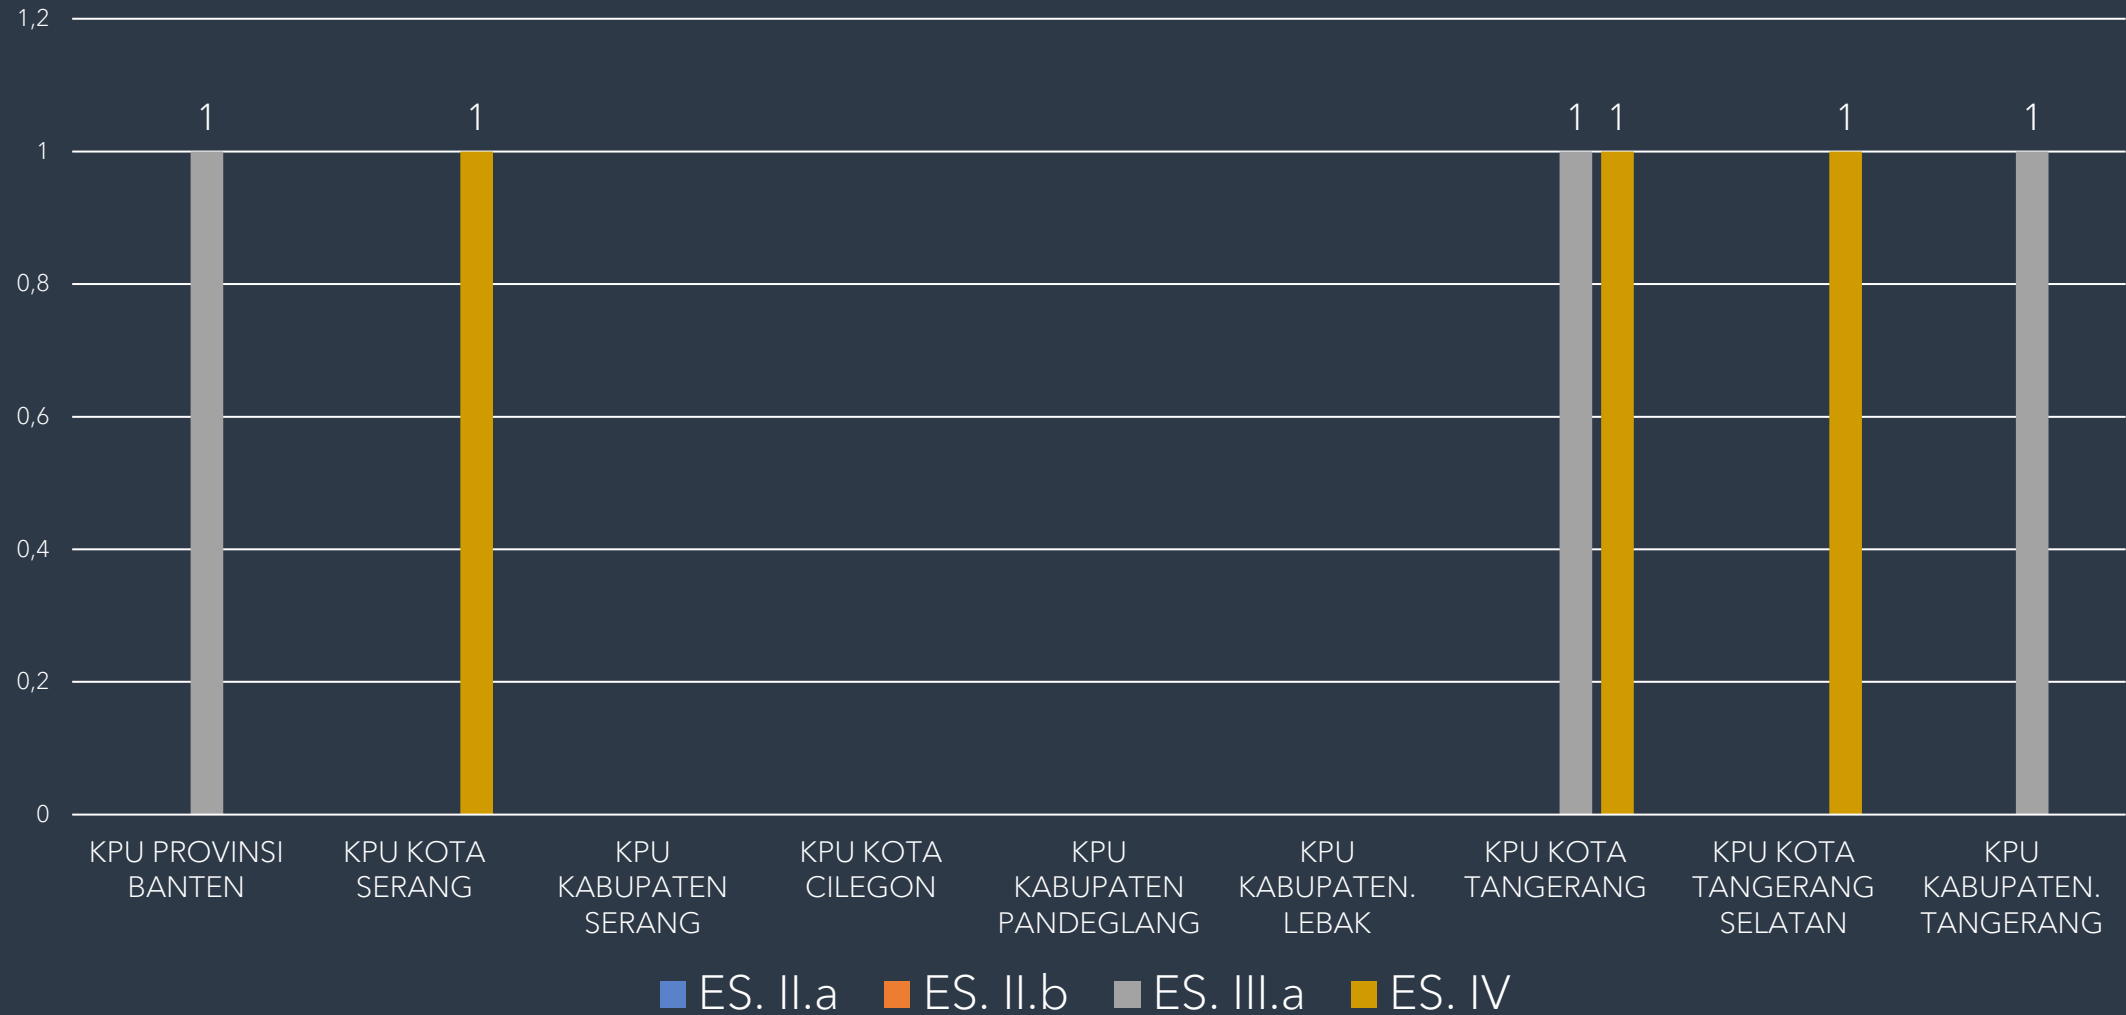

JABATAN YANG KOSONG