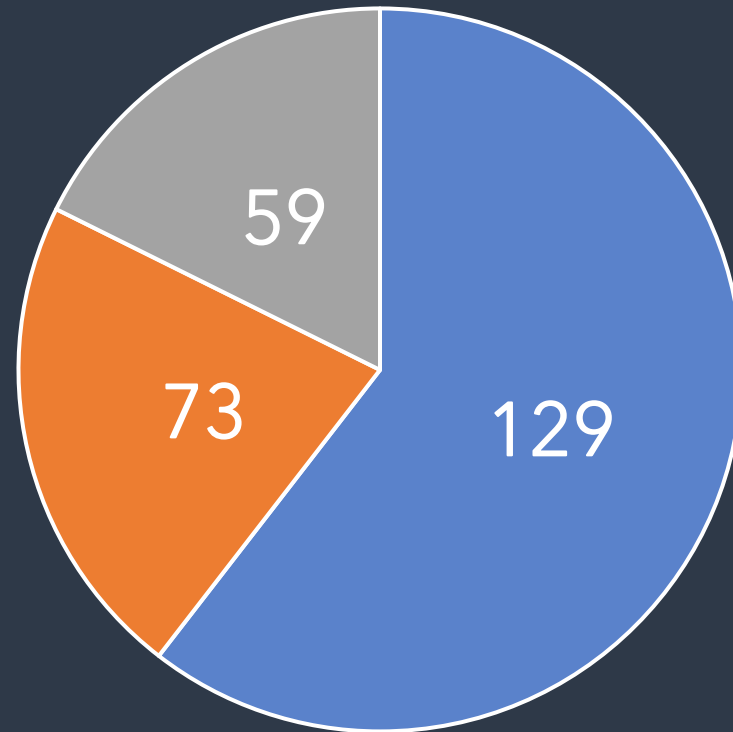

DATA PEGAWAI KPU PROVINSI & KPU KABUPATEN/KOTA SE PROVINSI BANTEN

Per Tanggal 5 Agustus 2020

261 TOTAL PEGAWAI KPU SE PROVINSI BANTEN

■ PNS/CPNS ■ NON PNS ■ T. PEND UKUNG

URAIAN JUMLAH PEGAWAI SE PROVINSI BANTEN

129 TOTAL PEGAWAI PNS KPU SE PROVINSI BANTEN

■ DPK ■ ORGANIK

REKAP PEGAWAI NEGERI SIPIL (DPK & ORGANIK) KPU PROVINSI DAN KPU KABUPATEN/KOTA

JUMLAH PEJABAT TINGGI PRATAMA, ADMINISTRATOR, PENGAWAS DAN STAF KPU SE PROVINSI BANTEN