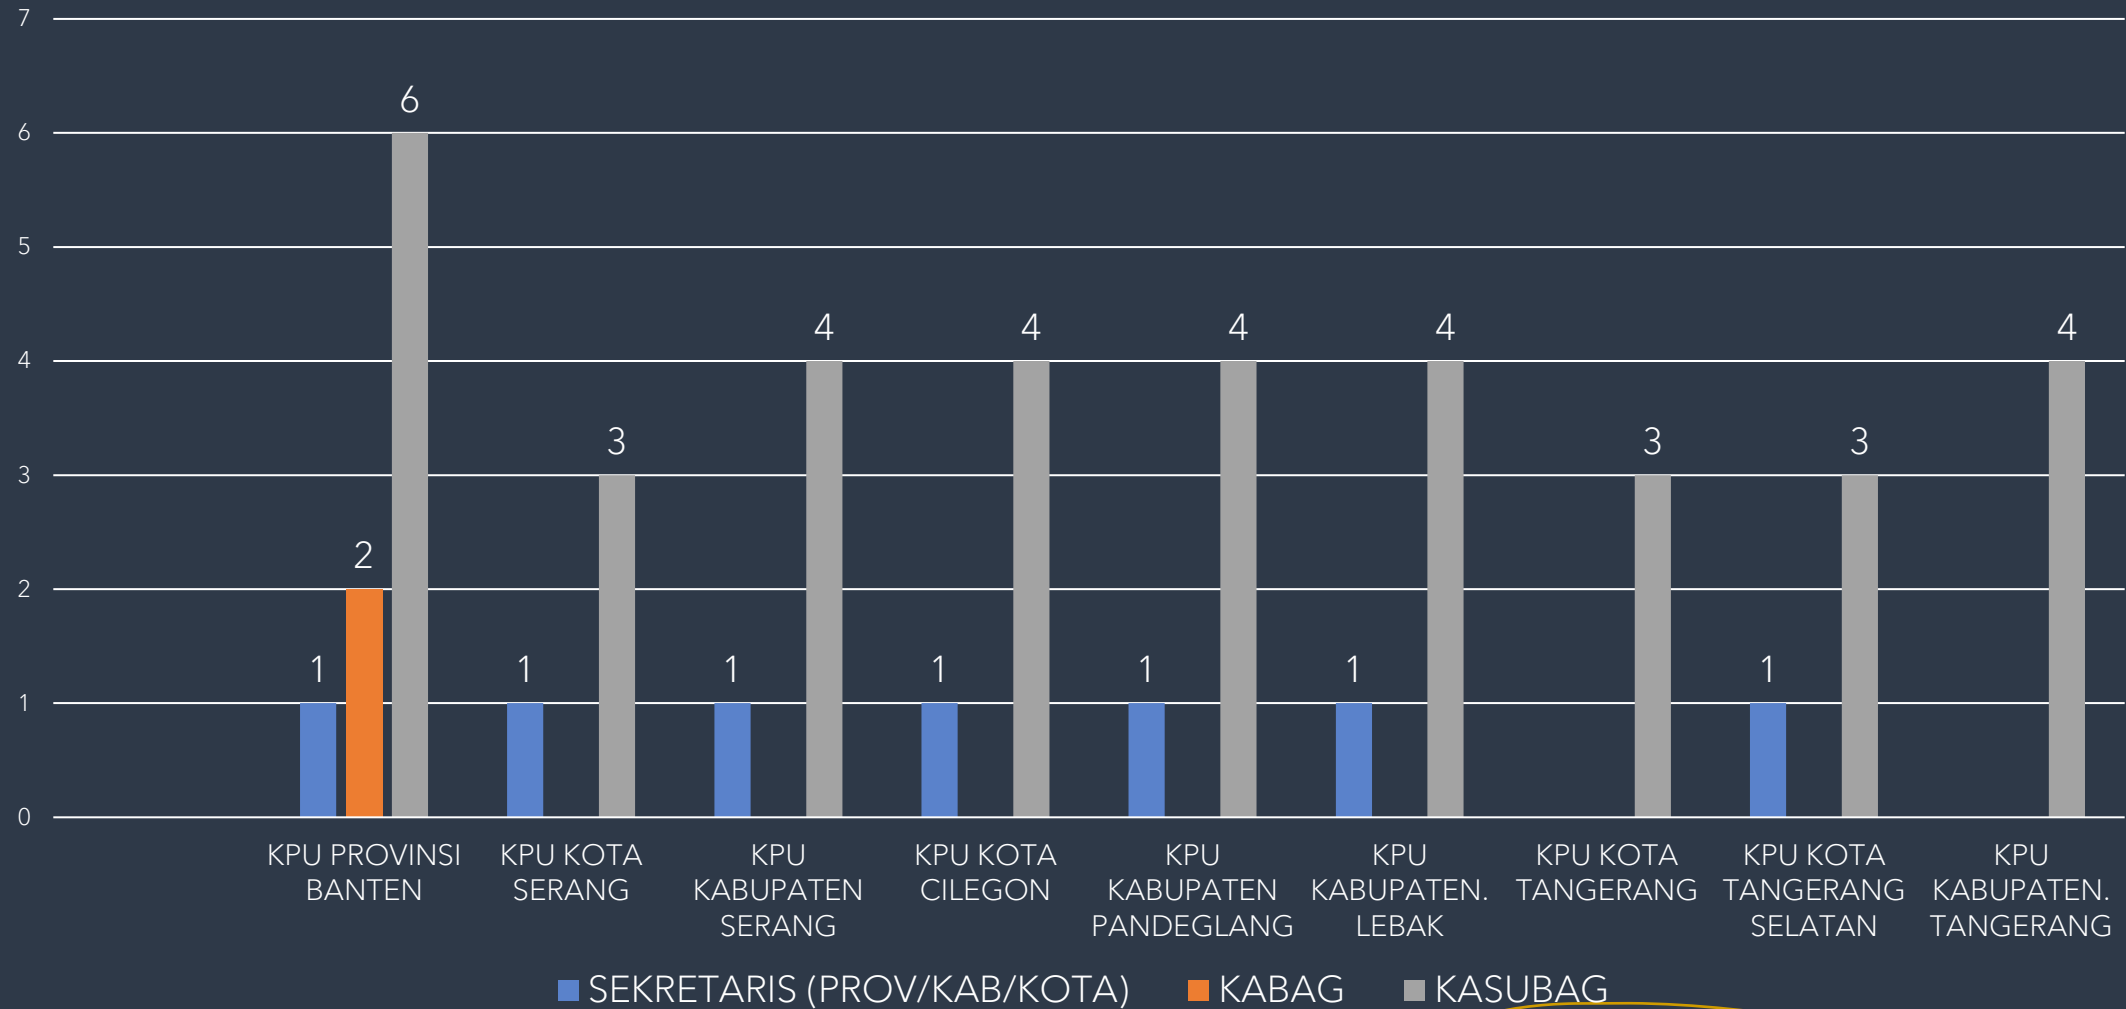

JABATAN YANG TERISI