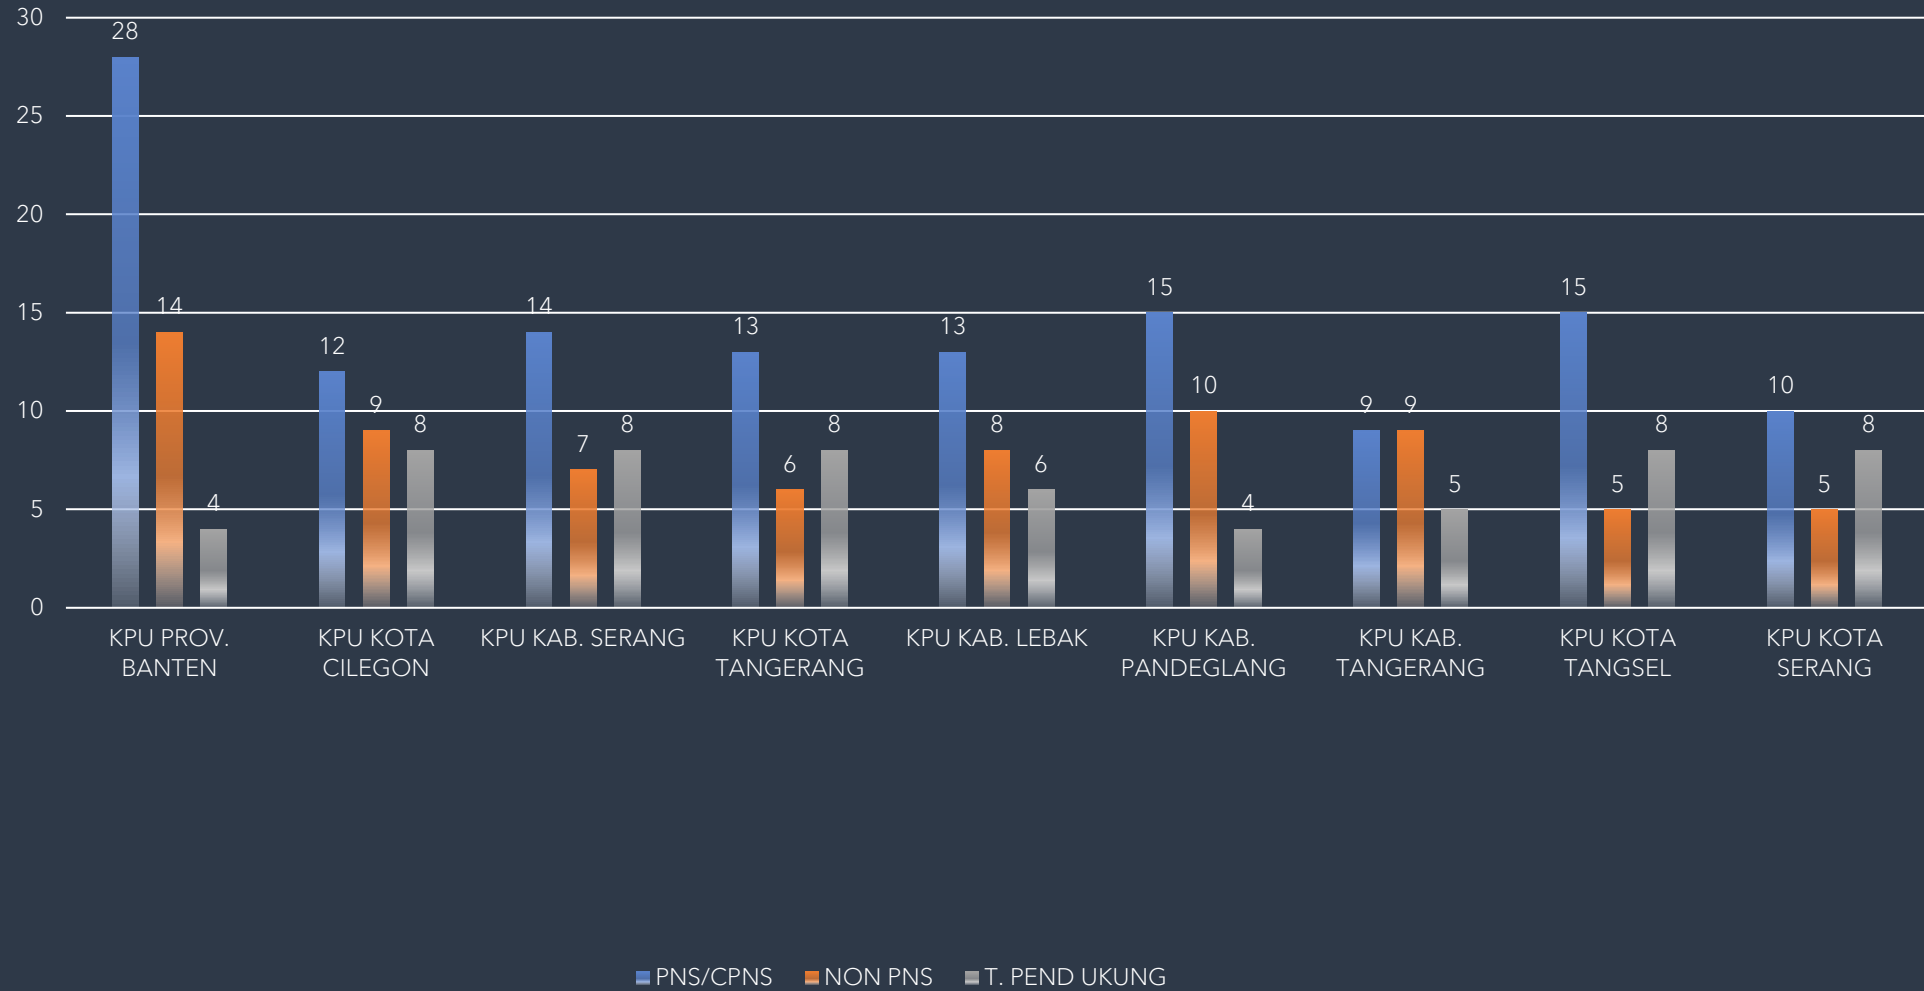

DATA PEGAWAI KPU PROVINSI & KPU KABUPATEN/KOTA SE PROVINSI BANTEN

Per Tanggal 5 Agustus 2020

261 TOTAL PEGAWAI KPU SE PROVINSI BANTEN

■ PNS/CPNS ■ NON PNS ■ T. PEND UKUNG

URAIAN JUMLAH PEGAWAI SE PROVINSI BANTEN

129 TOTAL PEGAWAI PNS KPU SE PROVINSI BANTEN

■ DPK ■ ORGANIK

REKAP PEGAWAI NEGERI SIPIL (DPK & ORGANIK) KPU PROVINSI DAN KPU KABUPATEN/KOTA

JUMLAH PEJABAT TINGGI PRATAMA, ADMINISTRATOR, PENGAWAS DAN STAF KPU SE PROVINSI BANTEN