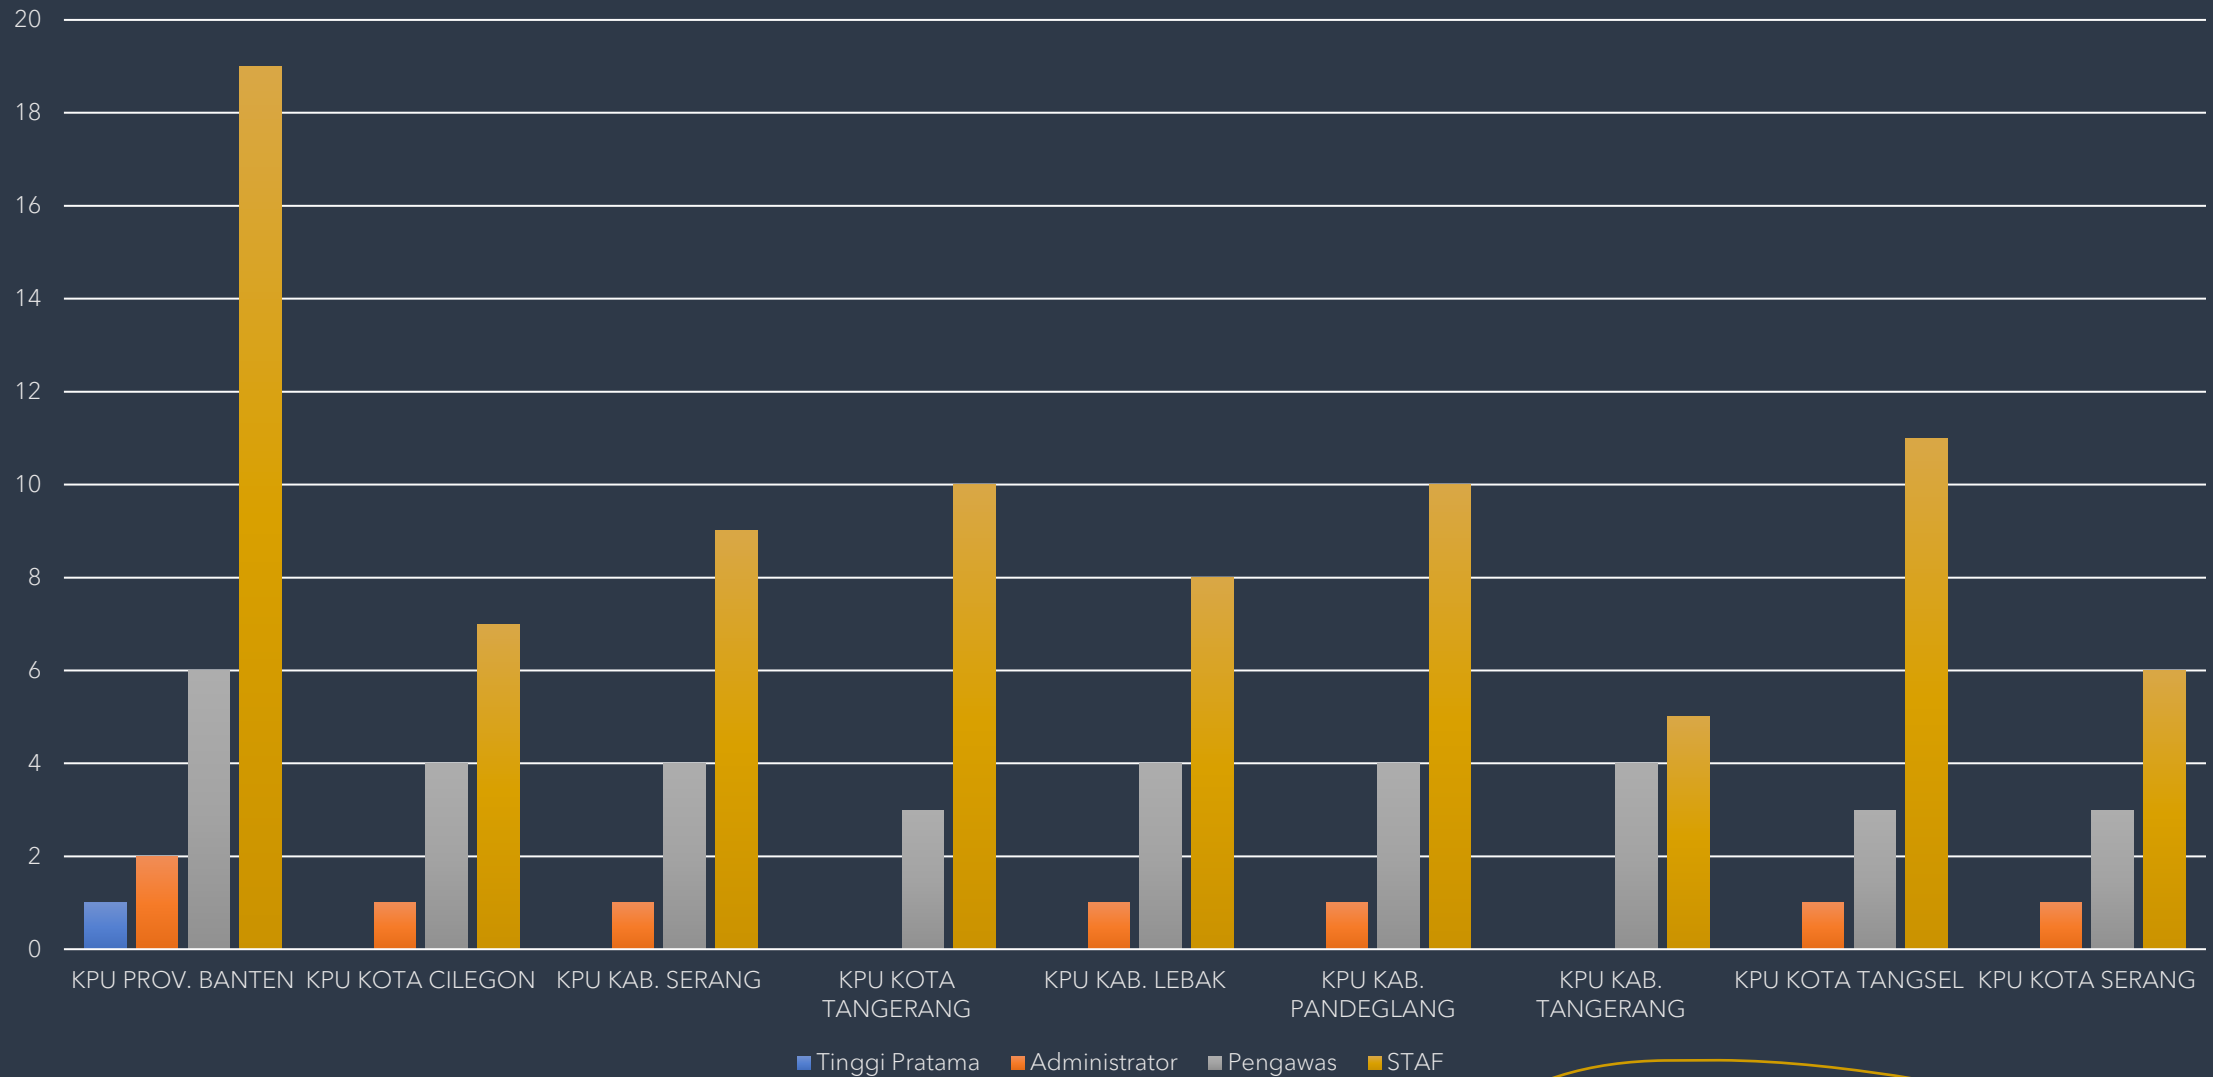

JUMLAH PEJABAT TINGGI PRATAMA, ADMINISTRATOR, PENGAWAS & STAF KPU SE PROVINSI BANTEN PER SATKER