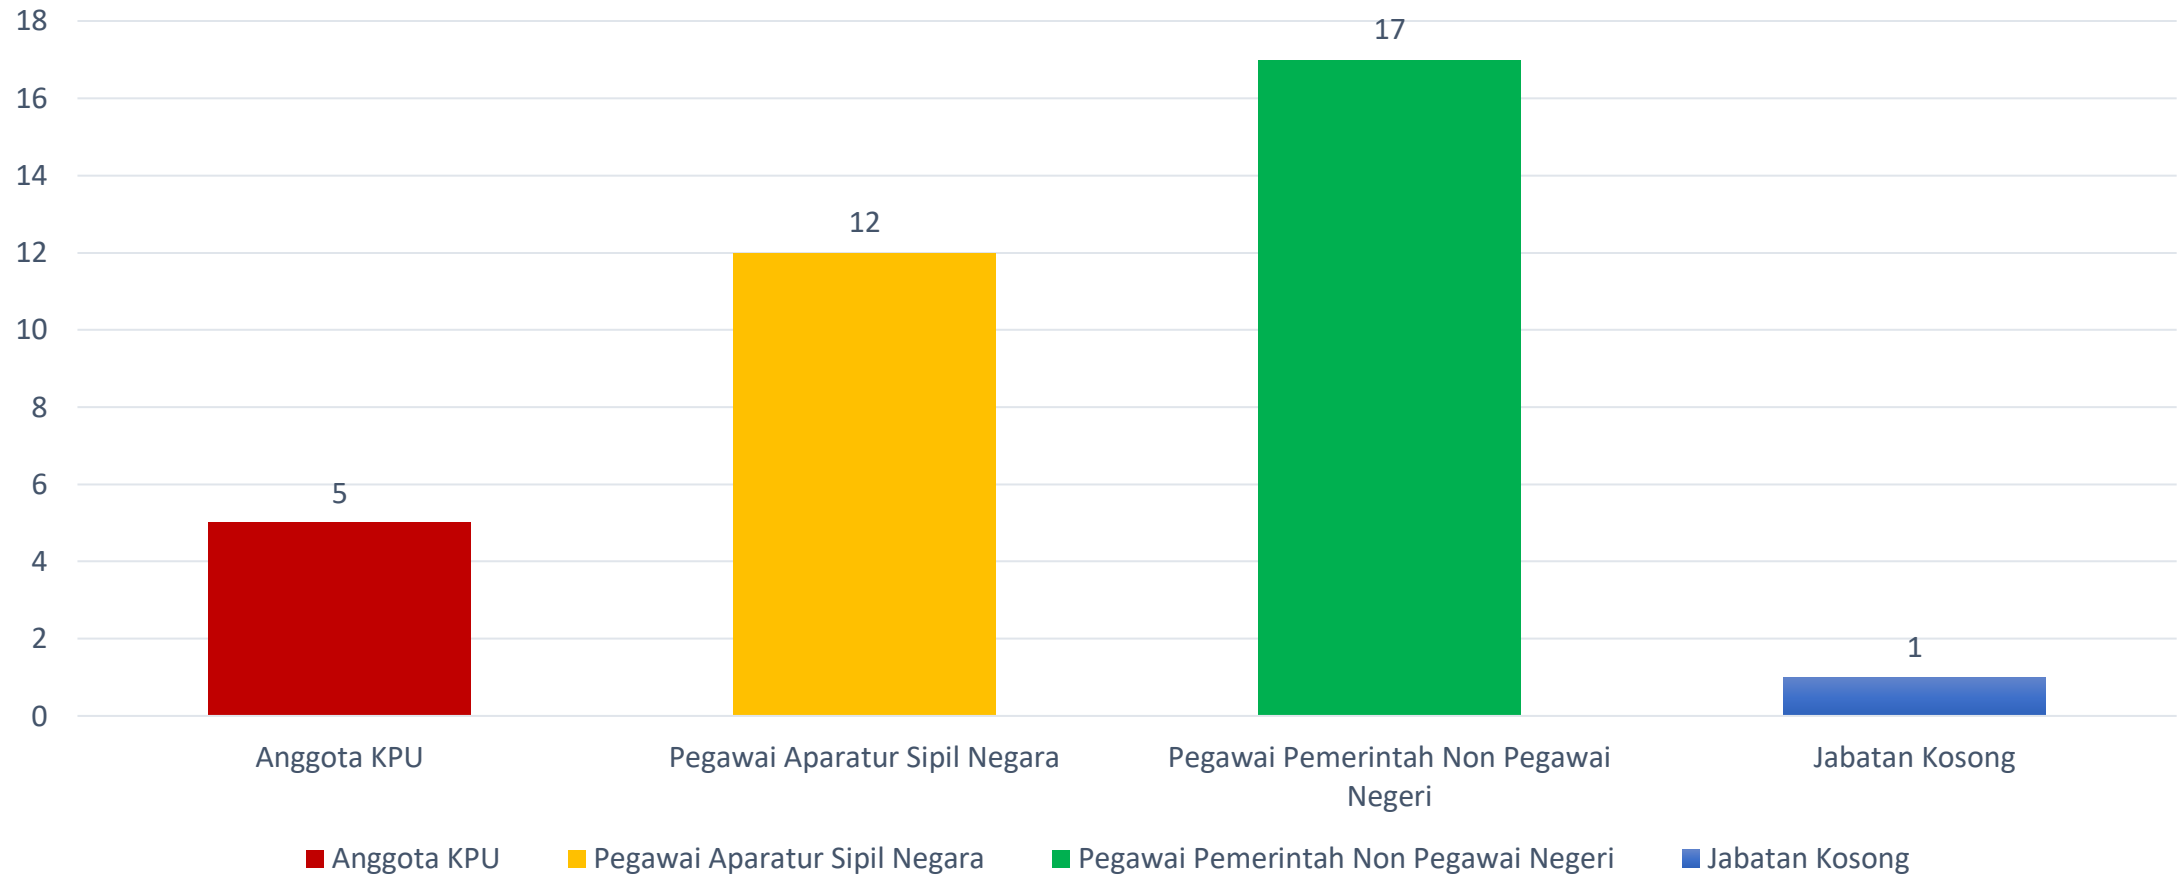

TABEL REKAPITULASI PEGAWAI KPU SE-PROVINSI BANTEN

Satuan Kerja	Anggota KPU	Pegawai ASN	PPNPN	Jabatan Kosong	Total Jumlah Pegawai
KPU Provinsi Banten	7	36	15	1	51
KPU Kabupaten Lebak	5	12	9	2	21
KPU Kabupaten Pandeglang	5	15	11	-	26
KPU Kabupaten Tangerang	5	12	17	1	29
KPU Kabupaten Serang	5	16	9	-	25
KPU Kota Cilegon	5	15	8	-	23
KPU Kota Tangerang	5	16	9	1	25
KPU Kota Tangerang Selatan	5	15	5	1	20
KPU Kota Serang	5	10	10	3	20
KPU se-Provinsi Banten	47	147	93	9	240

TABEL KEKOSONGAN JABATAN KPU SE-PROVINSI BANTEN

SATUAN KERJA	SUDAH DILAKUKAN PROSES SELEKSI TETAPI BELUM DITETAPKAN/DILANTIK	BELUM DILAKUKAN PROSES SELEKSI
PROVINSI BANTEN	1	0
KEPALA BAGIAN KEUANGAN, UMUM, DAN LOGISTIK	✓	
KOTA TANGERANG SELATAN	1	0
KEPALA SUB BAGIAN TEKNIS PEMILU DAN HUBUNGAN PARTISIPASI MASYARKAT	✓	
KOTA TANGERANG	1	0
KEPALA SUB BAGIAN TEKNIS PEMILU DAN HUBUNGAN PARTISIPASI MASYARKAT	✓	
KOTA SERANG	1	2
SEKRETARIS		✓
KEPALA SUB BAGIAN TEKNIS PEMILU DAN HUBUNGAN PARTISIPASI MASYARKAT	✓	
KEPALA SUB BAGIAN PROGRAM DAN DATA		✓
KABUPATEN LEBAK	0	2
SEKRETARIS		✓
KEPALA SUB BAGIAN KEUANGAN, UMUM, DAN LOGISTIK		✓
KABUPATEN TANGERANG	0	1
KEPALA SUB BAGIAN PROGRAM DAN DATA		✓

DIAGRAM REKAPITULASI PEGAWAI KPU PROVINSI BANTEN

DIAGRAM REKAPITULASI PEGAWAI KPU KABUPATEN LEBAK

DIAGRAM REKAPITULASI PEGAWAI KPU KABUPATEN PANDEGLANG

DIAGRAM REKAPITULASI PEGAWAI KPU KABUPATEN TANGERANG