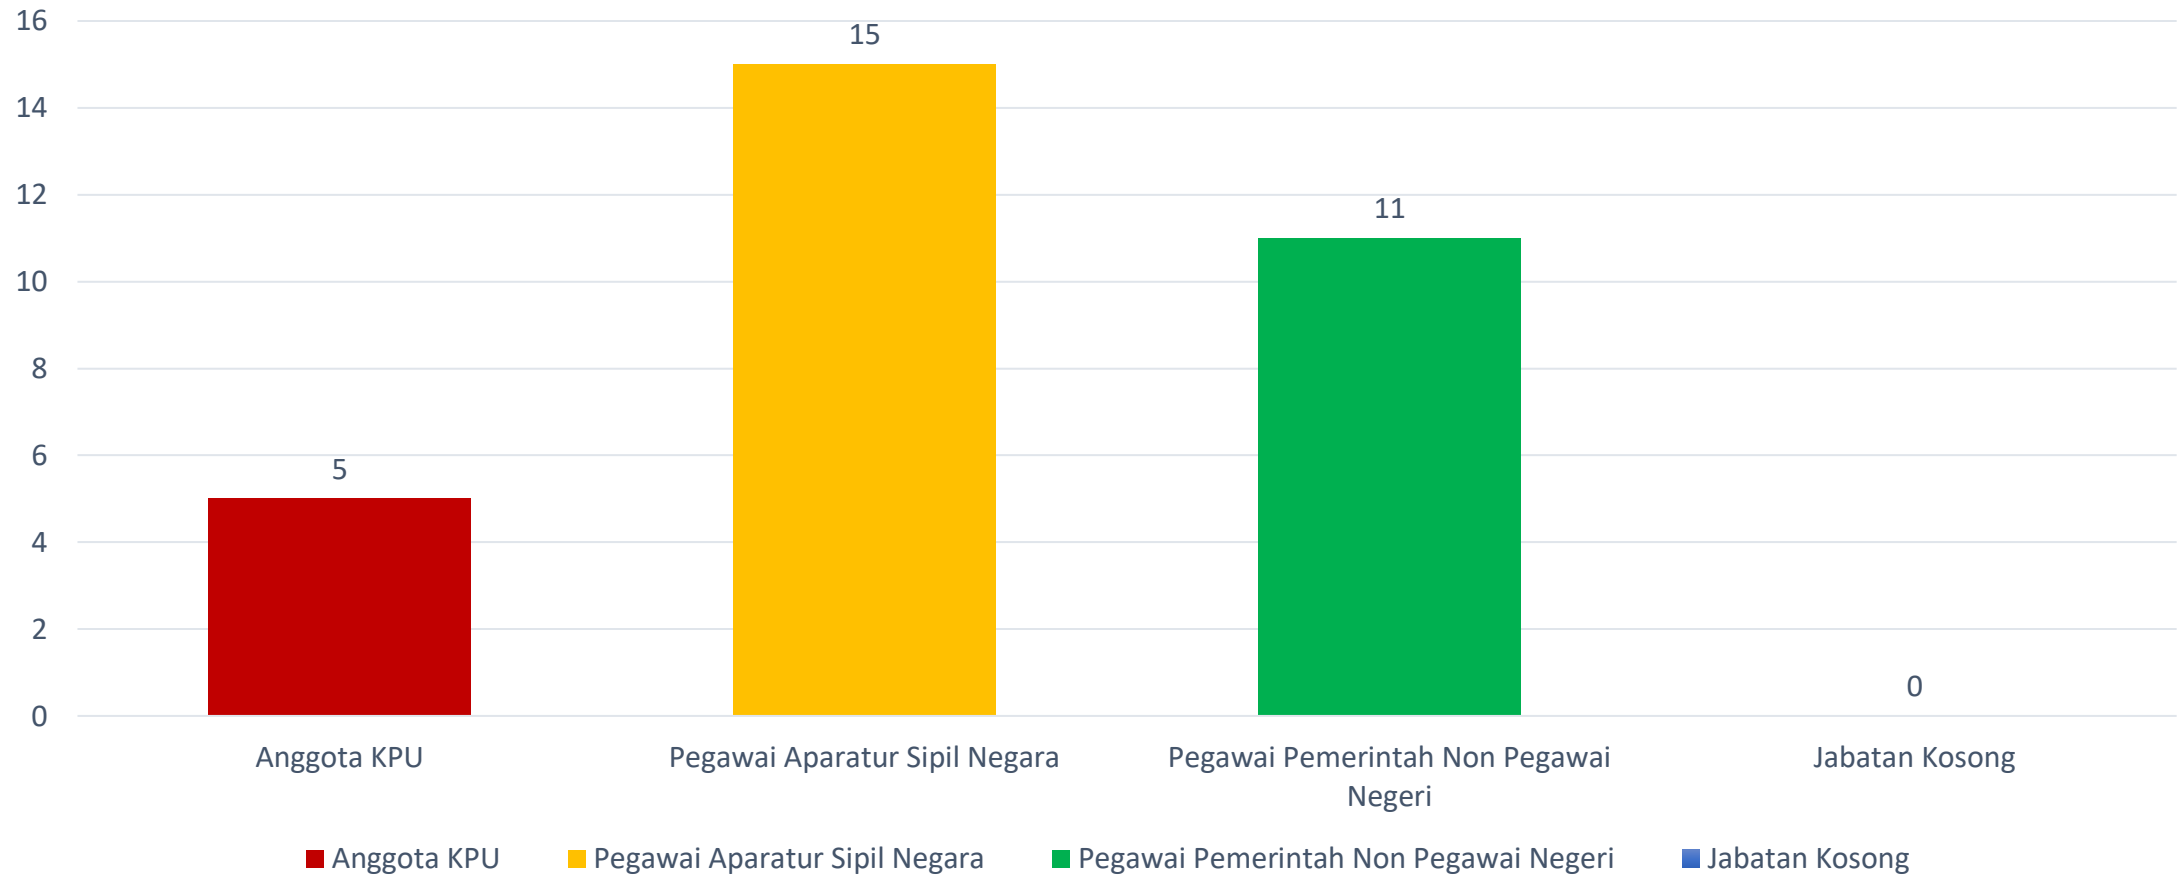

TABEL KEKOSONGAN JABATAN KPU SE-PROVINSI BANTEN

SATUAN KERJA	SUDAH DILAKUKAN PROSES SELEKSI TETAPI BELUM DITETAPKAN/DILANTIK	BELUM DILAKUKAN PROSES SELEKSI
PROVINSI BANTEN	1	0
KEPALA BAGIAN KEUANGAN, UMUM, DAN LOGISTIK	✓	
KOTA TANGERANG SELATAN	1	0
KEPALA SUB BAGIAN TEKNIS PEMILU DAN HUBUNGAN PARTISIPASI MASYARKAT	✓	
KOTA TANGERANG	1	0
KEPALA SUB BAGIAN TEKNIS PEMILU DAN HUBUNGAN PARTISIPASI MASYARKAT	✓	
KOTA SERANG	1	2
SEKRETARIS		✓
KEPALA SUB BAGIAN TEKNIS PEMILU DAN HUBUNGAN PARTISIPASI MASYARKAT	✓	
KEPALA SUB BAGIAN PROGRAM DAN DATA		✓
KABUPATEN LEBAK	0	2
SEKRETARIS		✓
KEPALA SUB BAGIAN KEUANGAN, UMUM, DAN LOGISTIK		✓
KABUPATEN TANGERANG	0	1
KEPALA SUB BAGIAN PROGRAM DAN DATA		✓

DIAGRAM REKAPITULASI PEGAWAI KPU PROVINSI BANTEN

DIAGRAM REKAPITULASI PEGAWAI KPU KABUPATEN LEBAK

DIAGRAM REKAPITULASI PEGAWAI KPU KABUPATEN PANDEGLANG

DIAGRAM REKAPITULASI PEGAWAI KPU KABUPATEN TANGERANG