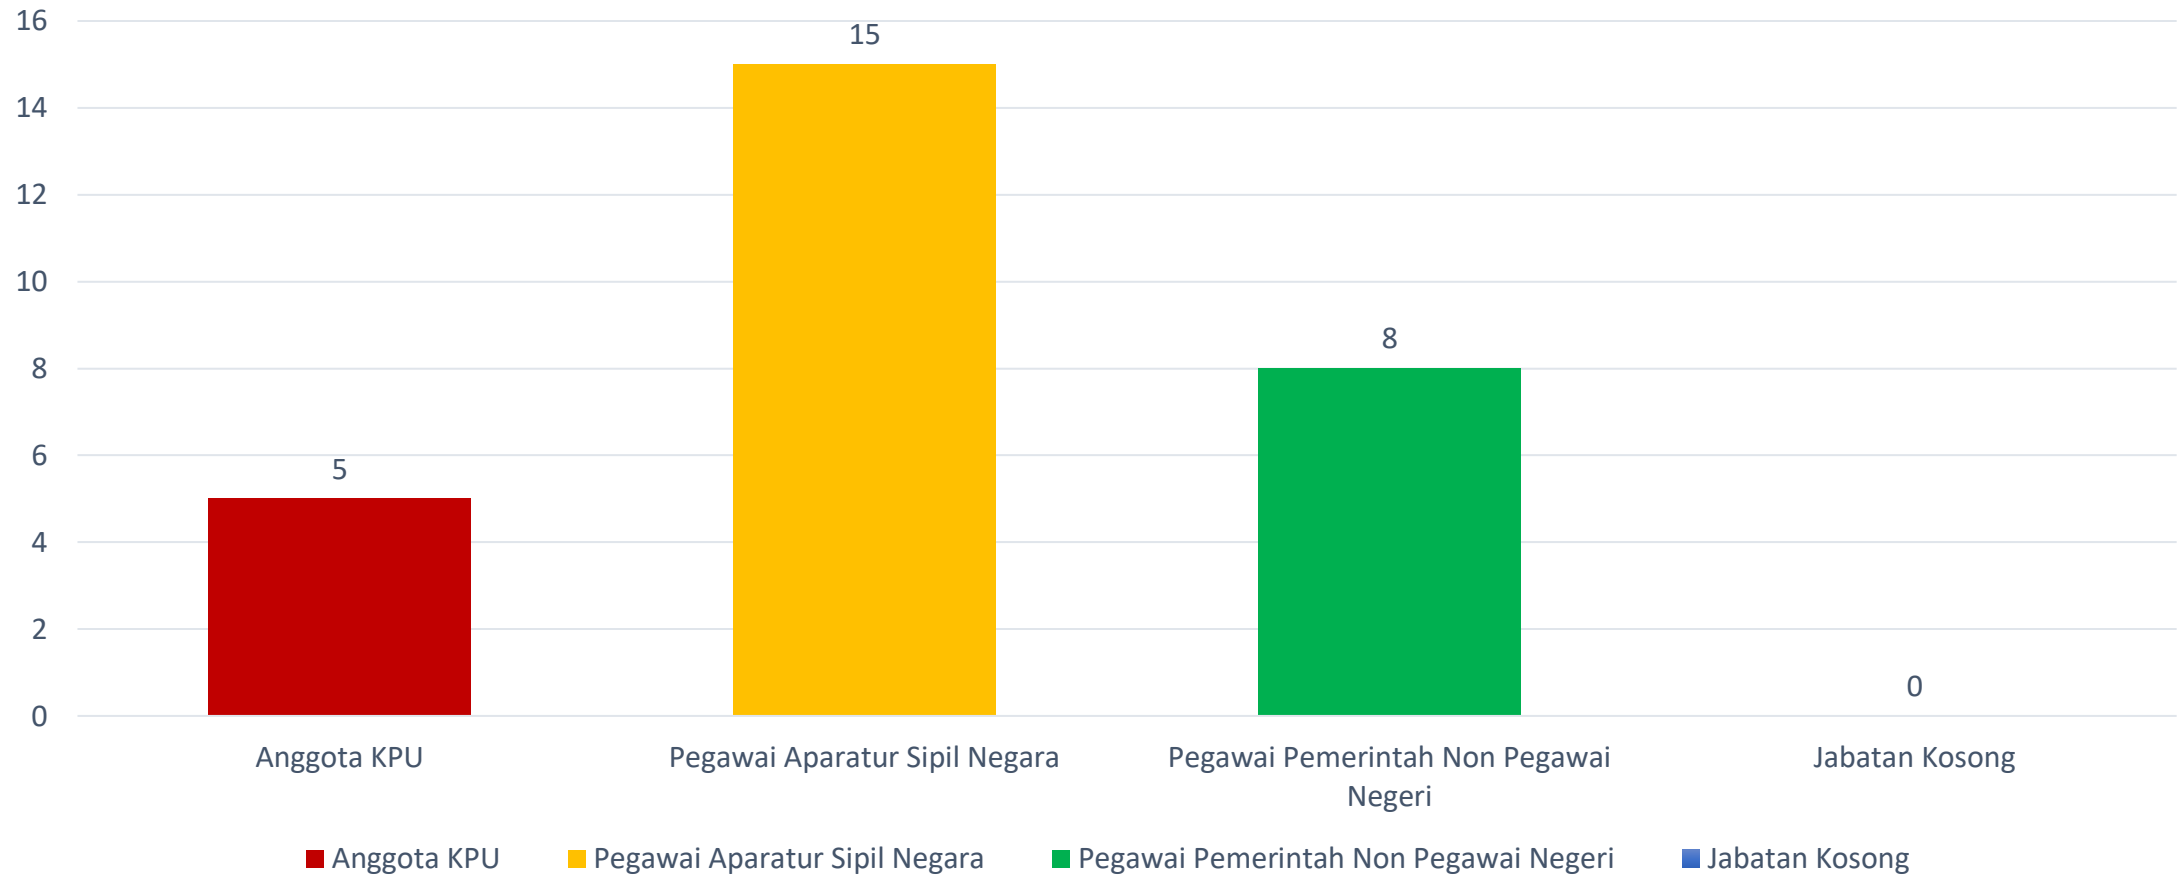

TABEL KEKOSONGAN JABATAN KPU SE-PROVINSI BANTEN

SATUAN KERJA	SUDAH DILAKUKAN PROSES SELEKSI TETAPI BELUM DITETAPKAN/DILANTIK	BELUM DILAKUKAN PROSES SELEKSI
PROVINSI BANTEN	1	0
KEPALA BAGIAN KEUANGAN, UMUM, DAN LOGISTIK	✓	
KOTA TANGERANG SELATAN	1	0
KEPALA SUB BAGIAN TEKNIS PEMILU DAN HUBUNGAN PARTISIPASI MASYARKAT	✓	
KOTA TANGERANG	1	0
KEPALA SUB BAGIAN TEKNIS PEMILU DAN HUBUNGAN PARTISIPASI MASYARKAT	✓	
KOTA SERANG	1	2
SEKRETARIS		✓
KEPALA SUB BAGIAN TEKNIS PEMILU DAN HUBUNGAN PARTISIPASI MASYARKAT	✓	
KEPALA SUB BAGIAN PROGRAM DAN DATA		✓
KABUPATEN LEBAK	0	2
SEKRETARIS		✓
KEPALA SUB BAGIAN KEUANGAN, UMUM, DAN LOGISTIK		✓
KABUPATEN TANGERANG	0	1
KEPALA SUB BAGIAN PROGRAM DAN DATA		✓

DIAGRAM REKAPITULASI PEGAWAI KPU KABUPATEN SERANG

DIAGRAM REKAPITULASI PEGAWAI KPU KOTA CILEGON

DIAGRAM REKAPITULASI PEGAWAI KPU KOTA TANGERANG

DIAGRAM REKAPITULASI PEGAWAI KPU KOTA TANGERANG SELATAN

DIAGRAM REKAPITULASI PEGAWAI KPU KOTA SERANG