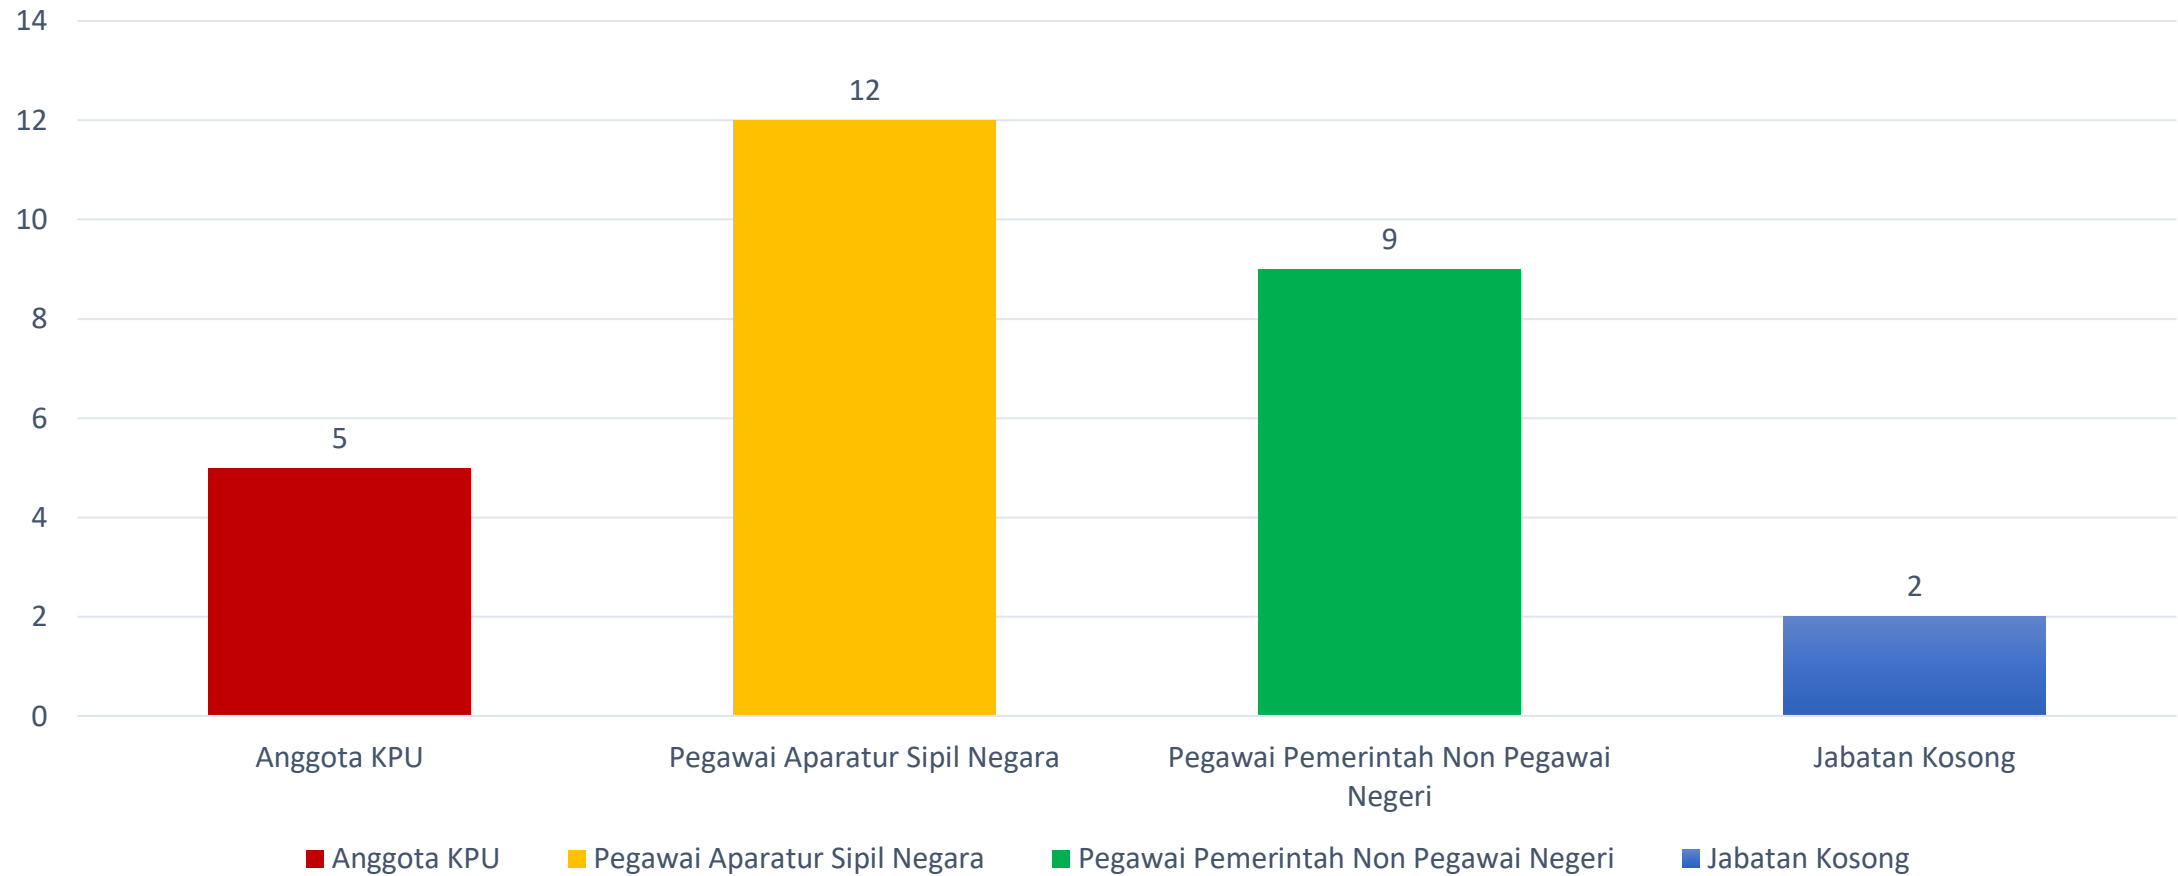

TABEL KEKOSONGAN JABATAN KPU SE-PROVINSI BANTEN

SATUAN KERJA	SUDAH DILAKUKAN PROSES SELEKSI TETAPI BELUM DITETAPKAN/DILANTIK	BELUM DILAKUKAN PROSES SELEKSI
PROVINSI BANTEN	1	0
KEPALA BAGIAN KEUANGAN, UMUM, DAN LOGISTIK	✓	
KOTA TANGERANG SELATAN	1	0
KEPALA SUB BAGIAN TEKNIS PEMILU DAN HUBUNGAN PARTISIPASI MASYARKAT	✓	
KOTA TANGERANG	1	0
KEPALA SUB BAGIAN TEKNIS PEMILU DAN HUBUNGAN PARTISIPASI MASYARKAT	✓	
KOTA SERANG	1	2
SEKRETARIS		✓
KEPALA SUB BAGIAN TEKNIS PEMILU DAN HUBUNGAN PARTISIPASI MASYARKAT	✓	
KEPALA SUB BAGIAN PROGRAM DAN DATA		✓
KABUPATEN LEBAK	0	2
SEKRETARIS		✓
KEPALA SUB BAGIAN KEUANGAN, UMUM, DAN LOGISTIK		✓
KABUPATEN TANGERANG	0	1
KEPALA SUB BAGIAN PROGRAM DAN DATA		✓

DIAGRAM REKAPITULASI PEGAWAI KPU PROVINSI BANTEN

DIAGRAM REKAPITULASI PEGAWAI KPU KABUPATEN LEBAK

DIAGRAM REKAPITULASI PEGAWAI KPU KABUPATEN PANDEGLANG

DIAGRAM REKAPITULASI PEGAWAI KPU KABUPATEN TANGERANG