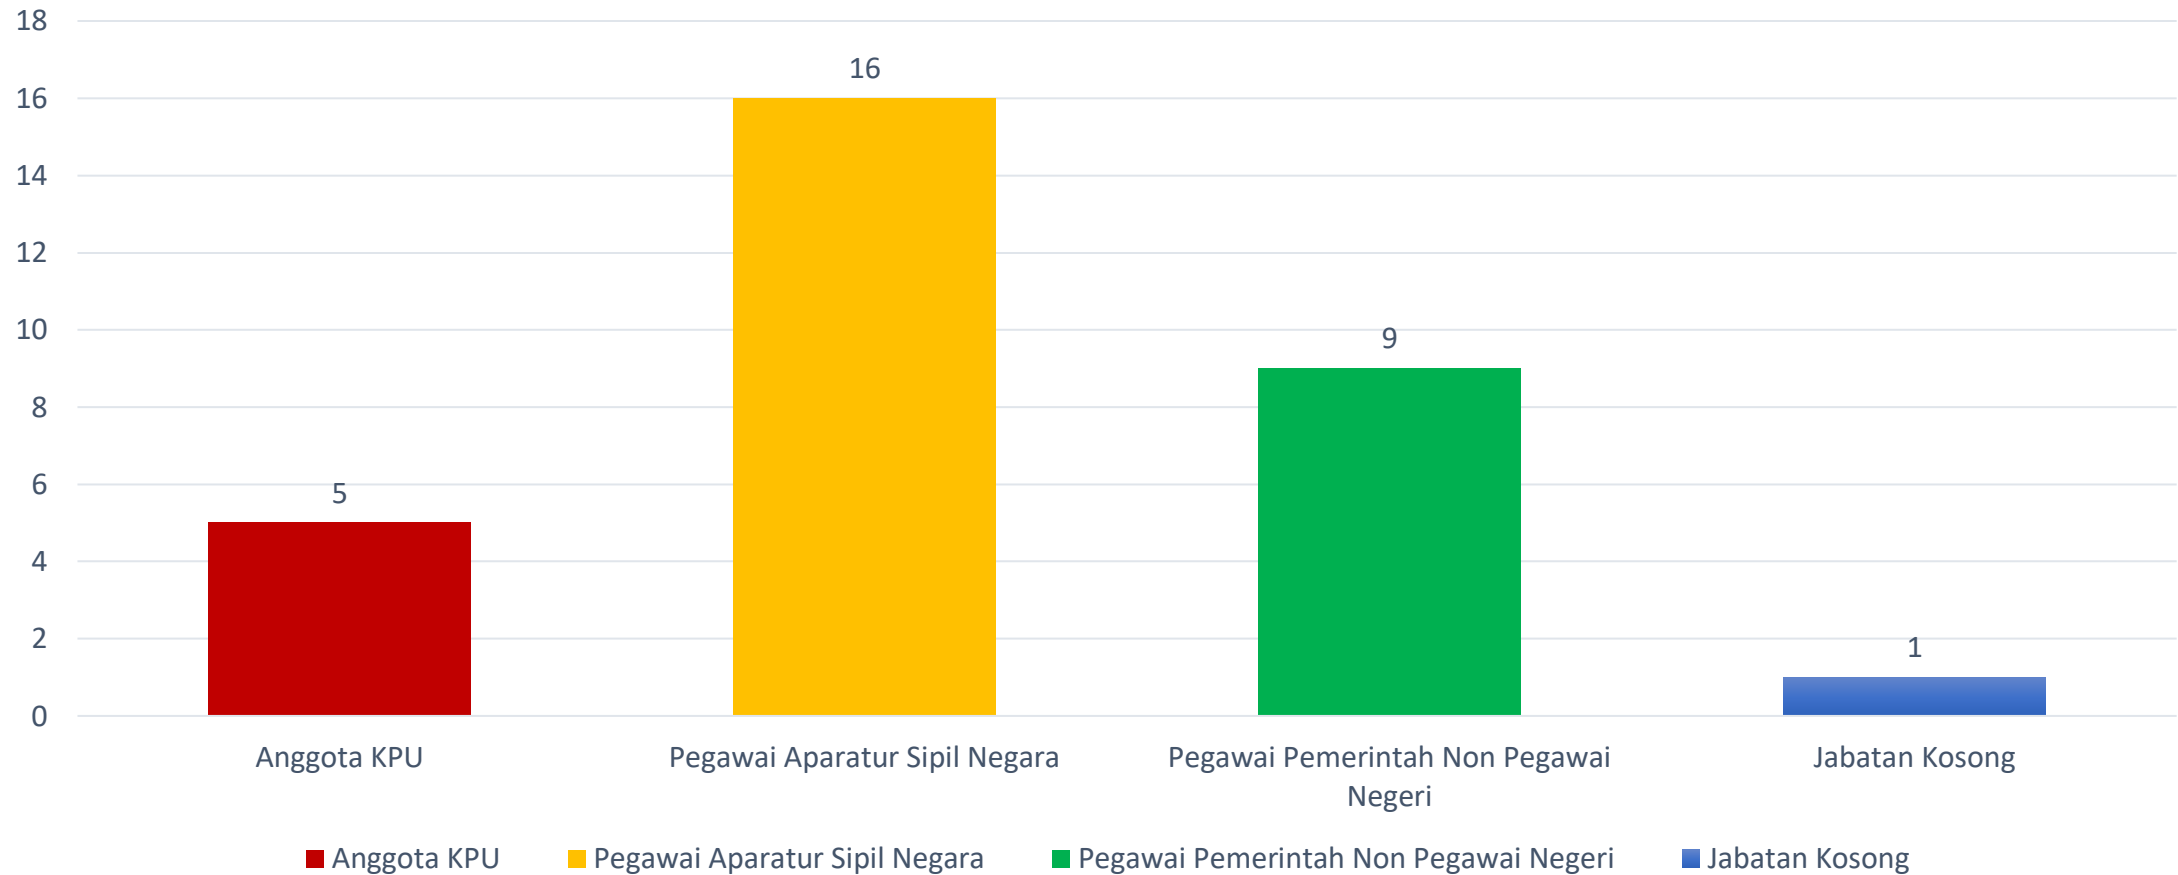

TABEL KEKOSONGAN JABATAN KPU SE-PROVINSI BANTEN

SATUAN KERJA	SUDAH DILAKUKAN PROSES SELEKSI TETAPI BELUM DITETAPKAN/DILANTIK	BELUM DILAKUKAN PROSES SELEKSI
PROVINSI BANTEN	1	0
KEPALA BAGIAN KEUANGAN, UMUM, DAN LOGISTIK	✓	
KOTA TANGERANG SELATAN	1	0
KEPALA SUB BAGIAN TEKNIS PEMILU DAN HUBUNGAN PARTISIPASI MASYARKAT	✓	
KOTA TANGERANG	1	0
KEPALA SUB BAGIAN TEKNIS PEMILU DAN HUBUNGAN PARTISIPASI MASYARKAT	✓	
KOTA SERANG	1	2
SEKRETARIS		✓
KEPALA SUB BAGIAN TEKNIS PEMILU DAN HUBUNGAN PARTISIPASI MASYARKAT	✓	
KEPALA SUB BAGIAN PROGRAM DAN DATA		✓
KABUPATEN LEBAK	0	2
SEKRETARIS		✓
KEPALA SUB BAGIAN KEUANGAN, UMUM, DAN LOGISTIK		✓
KABUPATEN TANGERANG	0	1
KEPALA SUB BAGIAN PROGRAM DAN DATA		✓

DIAGRAM REKAPITULASI PEGAWAI KPU KABUPATEN SERANG

DIAGRAM REKAPITULASI PEGAWAI KPU KOTA CILEGON

DIAGRAM REKAPITULASI PEGAWAI KPU KOTA TANGERANG

DIAGRAM REKAPITULASI PEGAWAI KPU KOTA TANGERANG SELATAN

DIAGRAM REKAPITULASI PEGAWAI KPU KOTA SERANG