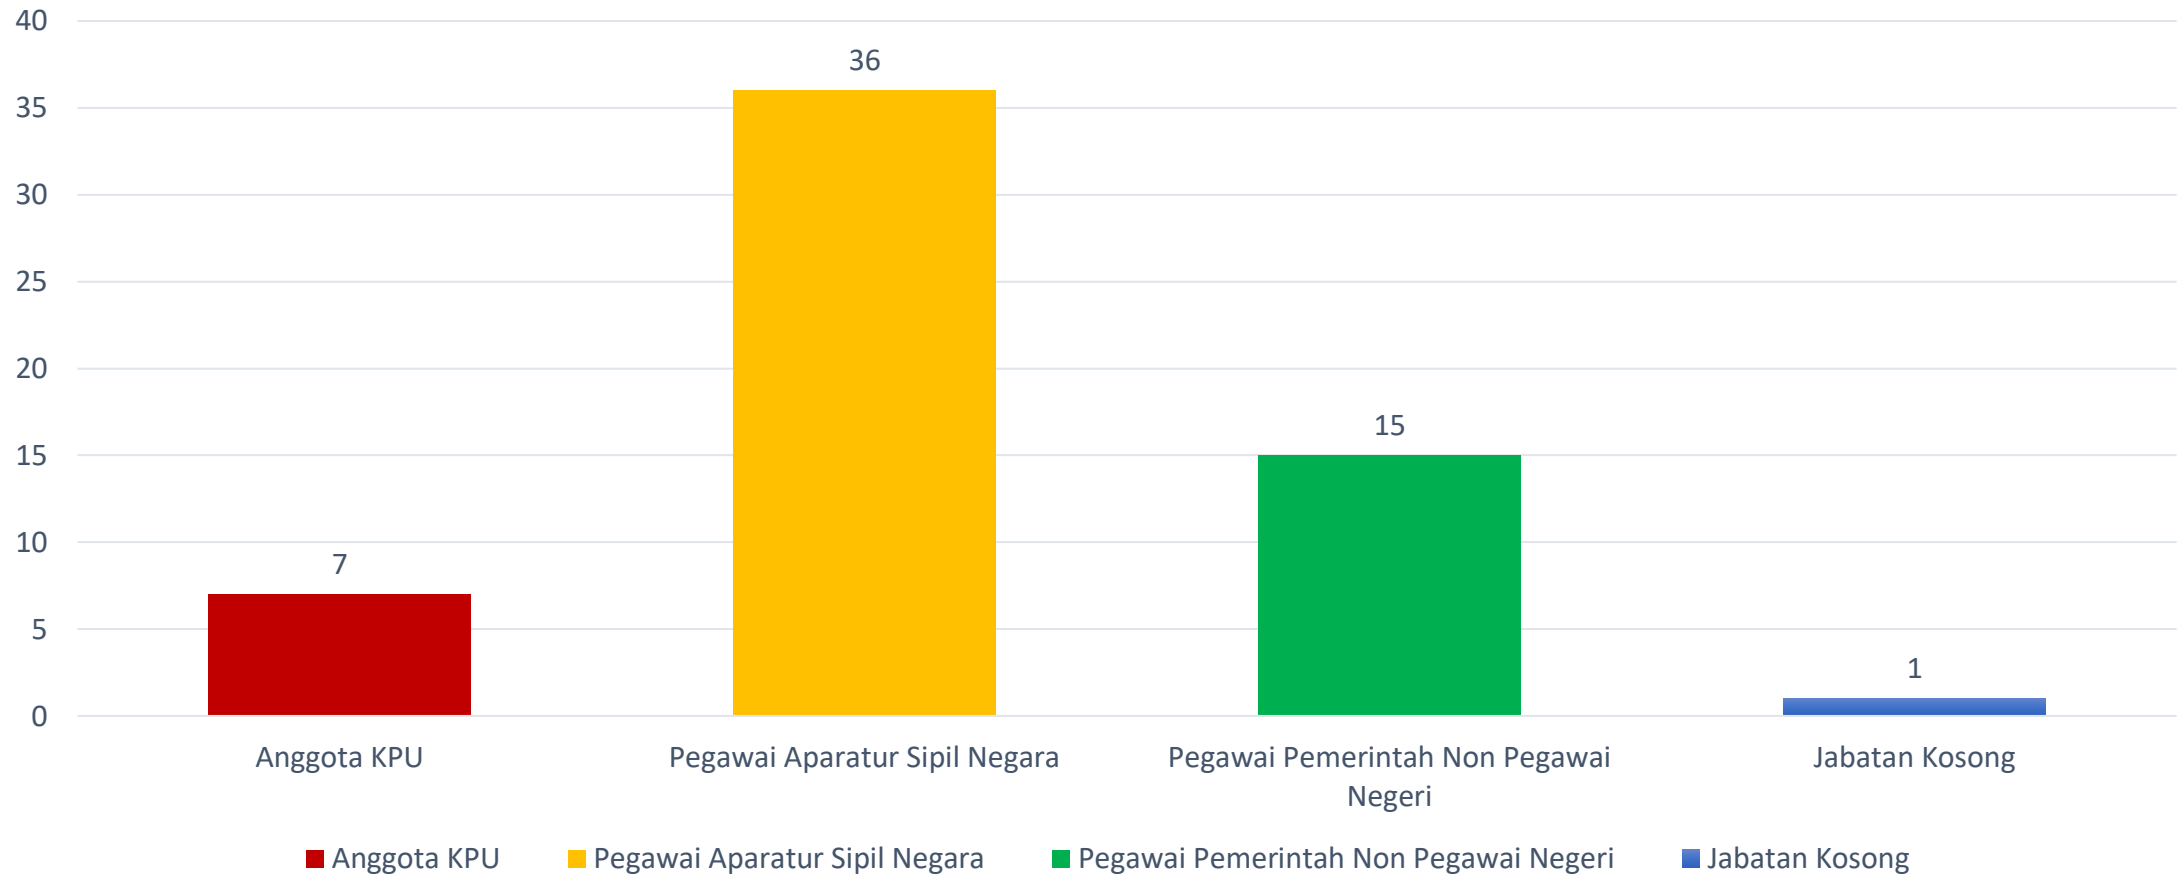

TABEL KEKOSONGAN JABATAN KPU SE-PROVINSI BANTEN

SATUAN KERJA	SUDAH DILAKUKAN PROSES SELEKSI TETAPI BELUM DITETAPKAN/DILANTIK	BELUM DILAKUKAN PROSES SELEKSI
PROVINSI BANTEN	1	0
KEPALA BAGIAN KEUANGAN, UMUM, DAN LOGISTIK	✓	
KOTA TANGERANG SELATAN	1	0
KEPALA SUB BAGIAN TEKNIS PEMILU DAN HUBUNGAN PARTISIPASI MASYARKAT	✓	
KOTA TANGERANG	1	0
KEPALA SUB BAGIAN TEKNIS PEMILU DAN HUBUNGAN PARTISIPASI MASYARKAT	✓	
KOTA SERANG	1	2
SEKRETARIS		✓
KEPALA SUB BAGIAN TEKNIS PEMILU DAN HUBUNGAN PARTISIPASI MASYARKAT	✓	
KEPALA SUB BAGIAN PROGRAM DAN DATA		✓
KABUPATEN LEBAK	0	2
SEKRETARIS		✓
KEPALA SUB BAGIAN KEUANGAN, UMUM, DAN LOGISTIK		✓
KABUPATEN TANGERANG	0	1
KEPALA SUB BAGIAN PROGRAM DAN DATA		✓

DIAGRAM REKAPITULASI PEGAWAI KPU PROVINSI BANTEN

DIAGRAM REKAPITULASI PEGAWAI KPU KABUPATEN LEBAK

DIAGRAM REKAPITULASI PEGAWAI KPU KABUPATEN PANDEGLANG

DIAGRAM REKAPITULASI PEGAWAI KPU KABUPATEN TANGERANG