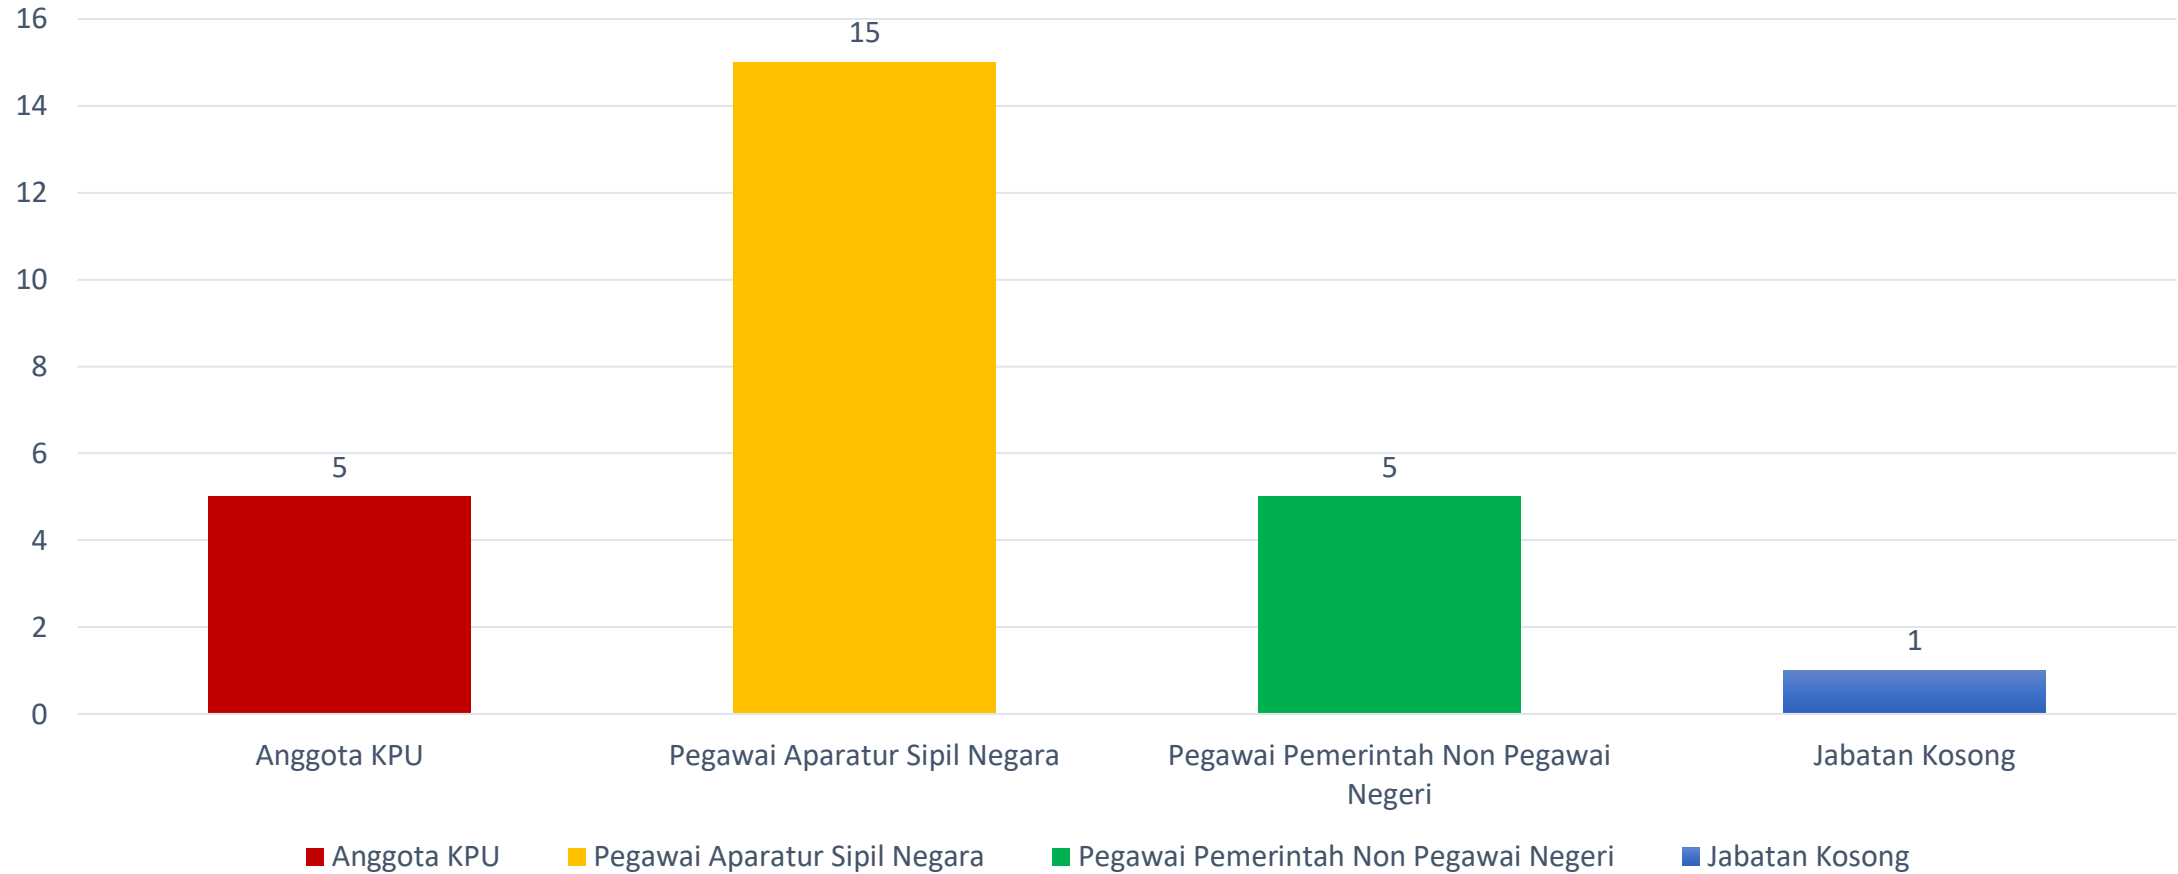

TABEL KEKOSONGAN JABATAN KPU SE-PROVINSI BANTEN

SATUAN KERJA	SUDAH DILAKUKAN PROSES SELEKSI TETAPI BELUM DITETAPKAN/DILANTIK	BELUM DILAKUKAN PROSES SELEKSI
PROVINSI BANTEN	1	0
KEPALA BAGIAN KEUANGAN, UMUM, DAN LOGISTIK	✓	
KOTA TANGERANG SELATAN	1	0
KEPALA SUB BAGIAN TEKNIS PEMILU DAN HUBUNGAN PARTISIPASI MASYARKAT	✓	
KOTA TANGERANG	1	0
KEPALA SUB BAGIAN TEKNIS PEMILU DAN HUBUNGAN PARTISIPASI MASYARKAT	✓	
KOTA SERANG	1	2
SEKRETARIS		✓
KEPALA SUB BAGIAN TEKNIS PEMILU DAN HUBUNGAN PARTISIPASI MASYARKAT	✓	
KEPALA SUB BAGIAN PROGRAM DAN DATA		✓
KABUPATEN LEBAK	0	2
SEKRETARIS		✓
KEPALA SUB BAGIAN KEUANGAN, UMUM, DAN LOGISTIK		✓
KABUPATEN TANGERANG	0	1
KEPALA SUB BAGIAN PROGRAM DAN DATA		✓

DIAGRAM REKAPITULASI PEGAWAI KPU KABUPATEN SERANG

DIAGRAM REKAPITULASI PEGAWAI KPU KOTA CILEGON

DIAGRAM REKAPITULASI PEGAWAI KPU KOTA TANGERANG

DIAGRAM REKAPITULASI PEGAWAI KPU KOTA TANGERANG SELATAN

DIAGRAM REKAPITULASI PEGAWAI KPU KOTA SERANG