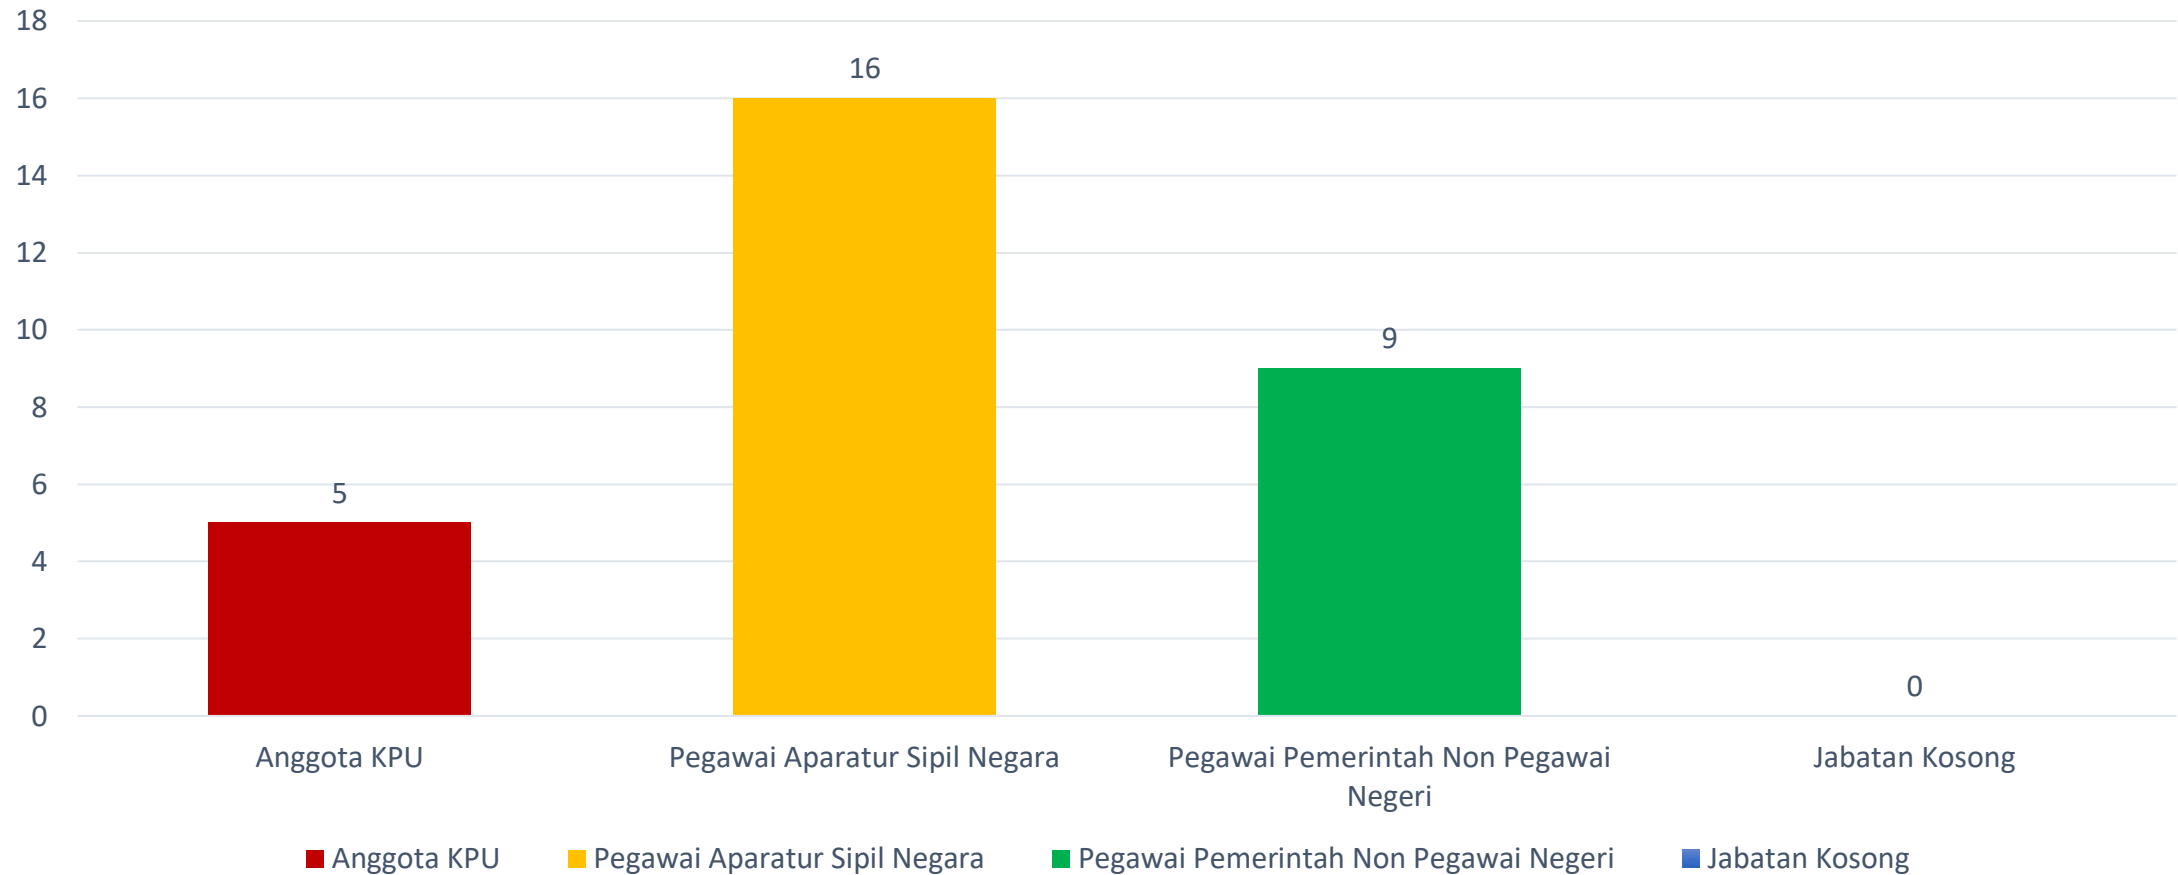

TABEL KEKOSONGAN JABATAN KPU SE-PROVINSI BANTEN

SATUAN KERJA	SUDAH DILAKUKAN PROSES SELEKSI TETAPI BELUM DITETAPKAN/DILANTIK	BELUM DILAKUKAN PROSES SELEKSI
PROVINSI BANTEN	1	0
KEPALA BAGIAN KEUANGAN, UMUM, DAN LOGISTIK	✓	
KOTA TANGERANG SELATAN	1	0
KEPALA SUB BAGIAN TEKNIS PEMILU DAN HUBUNGAN PARTISIPASI MASYARKAT	✓	
KOTA TANGERANG	1	0
KEPALA SUB BAGIAN TEKNIS PEMILU DAN HUBUNGAN PARTISIPASI MASYARKAT	✓	
KOTA SERANG	1	2
SEKRETARIS		✓
KEPALA SUB BAGIAN TEKNIS PEMILU DAN HUBUNGAN PARTISIPASI MASYARKAT	✓	
KEPALA SUB BAGIAN PROGRAM DAN DATA		✓
KABUPATEN LEBAK	0	2
SEKRETARIS		✓
KEPALA SUB BAGIAN KEUANGAN, UMUM, DAN LOGISTIK		✓
KABUPATEN TANGERANG	0	1
KEPALA SUB BAGIAN PROGRAM DAN DATA		✓

DIAGRAM REKAPITULASI PEGAWAI KPU KABUPATEN SERANG

DIAGRAM REKAPITULASI PEGAWAI KPU KOTA CILEGON

DIAGRAM REKAPITULASI PEGAWAI KPU KOTA TANGERANG

DIAGRAM REKAPITULASI PEGAWAI KPU KOTA TANGERANG SELATAN

DIAGRAM REKAPITULASI PEGAWAI KPU KOTA SERANG